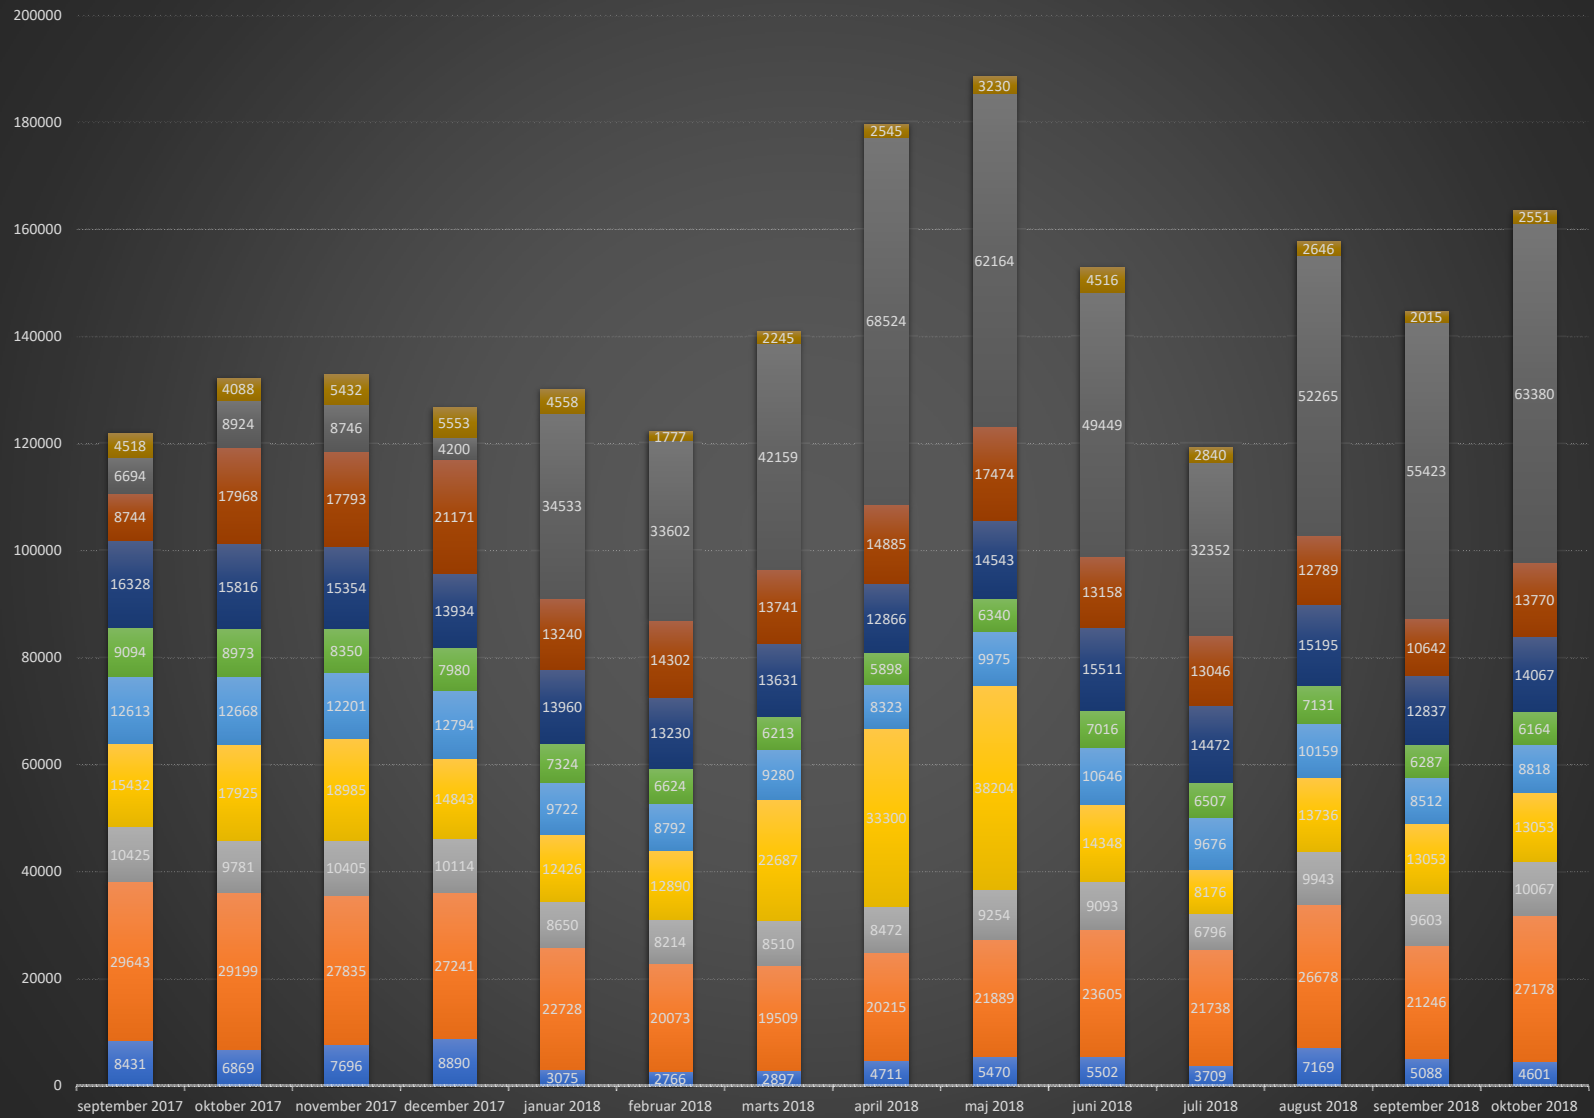

samlet antal parkeringstimer

■ Blegdammen Vest
 ■ Blegdammen Øst
 ■ Blegdammen Syd
 ■ Pedersvej
 ■ Skt Gertrud Torv
 ■ Skt Gertrud Øst
 ■ Bjergstien
 ■ Bag Haverne
 ■ Værftvej
 ■ Toldbodvej