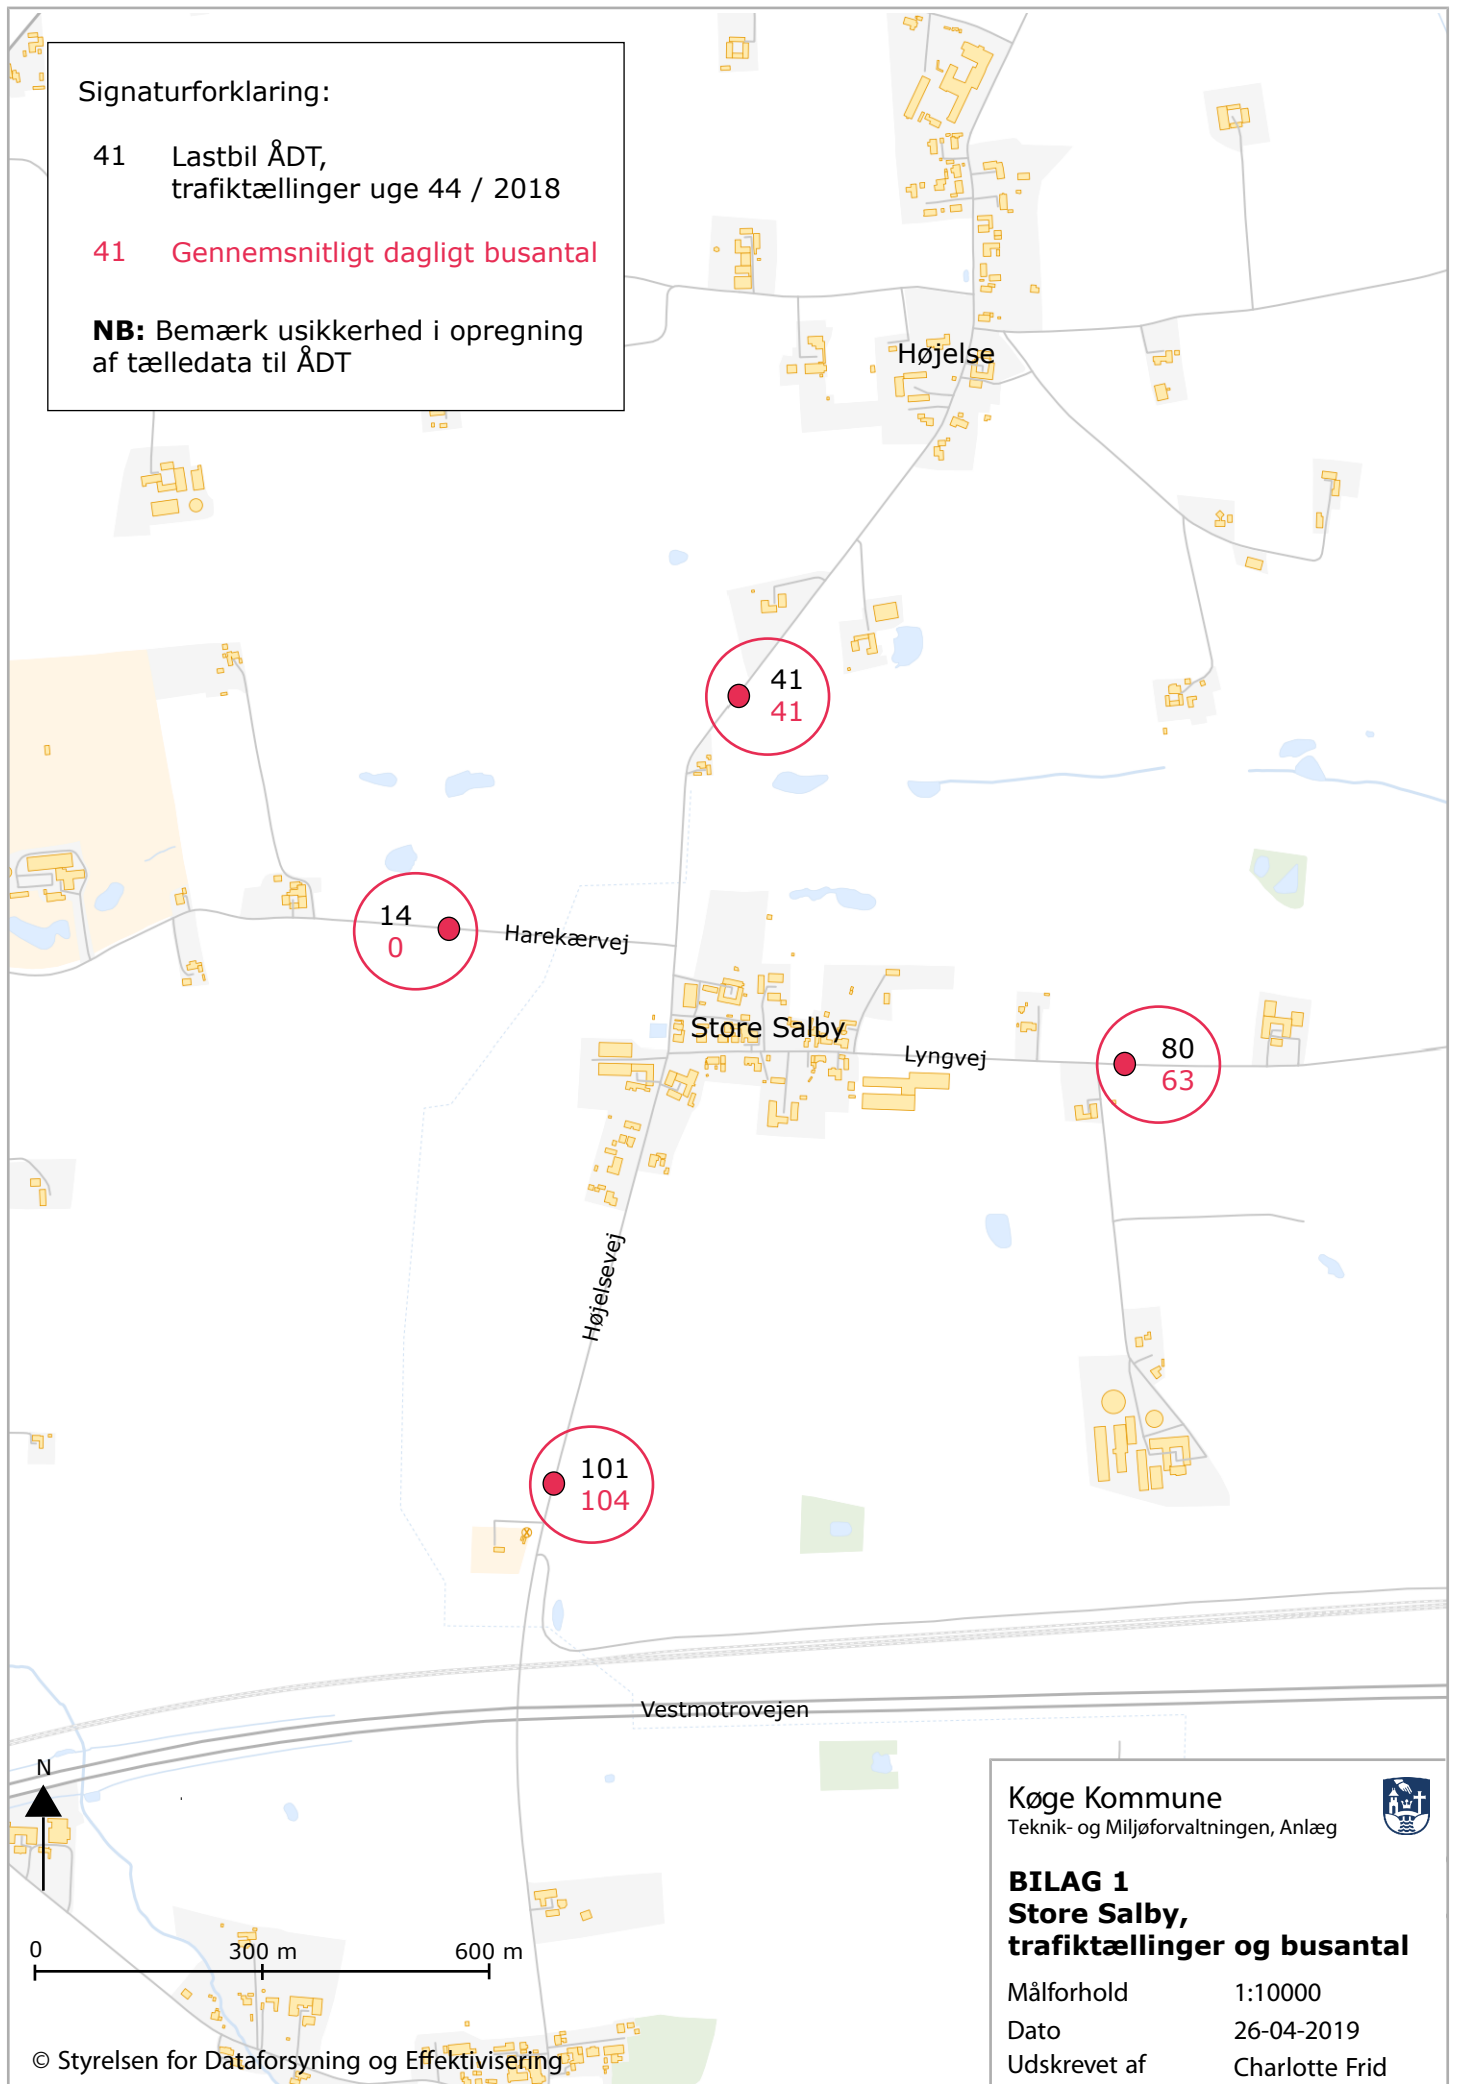

Signaturforklaring:

41 Lastbil ÅDT,
trafiktællinger uge 44 / 2018

41 Gennemsnitligt dagligt busantal

NB: Bemærk usikkerhed i opregning
af tælledata til ÅDT

Køge Kommune
Teknik- og Miljøforvaltningen, Anlæg

BILAG 1
Store Salby,
trafiktællinger og busantal

Målforhold	1:10000
Dato	26-04-2019
Udskrevet af	Charlotte Frid