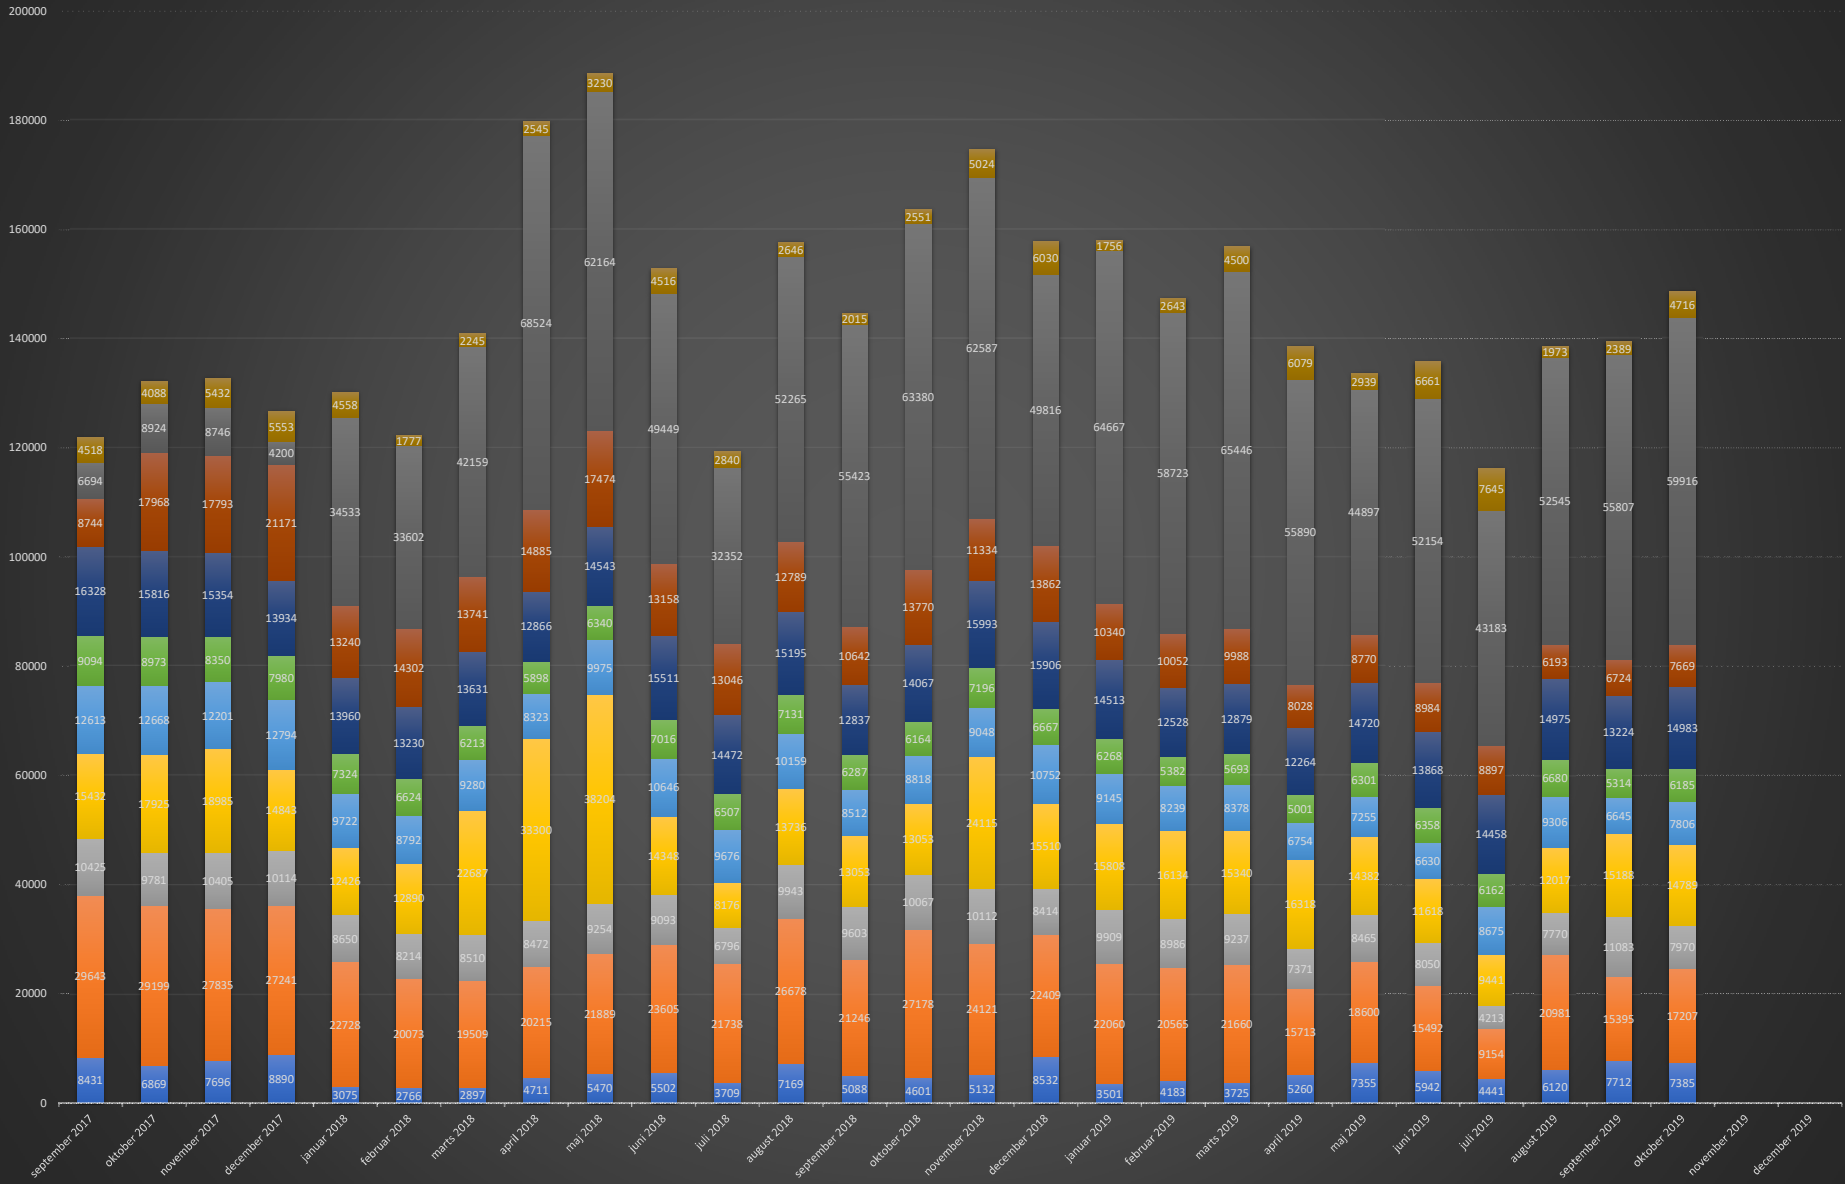

Samlet antal parkeringstimer 2017-2019 (i betalingstiden)

■ Blegdammen Vest
 ■ Blegdammen Øst
 ■ Blegdammen Syd
 ■ Pedersvej
 ■ Skt Gertrud Torv
 ■ Skt Gertrud Øst
 ■ Bjergstien
 ■ Bag Haverne
 ■ Værftvej
 ■ Toldbodvej