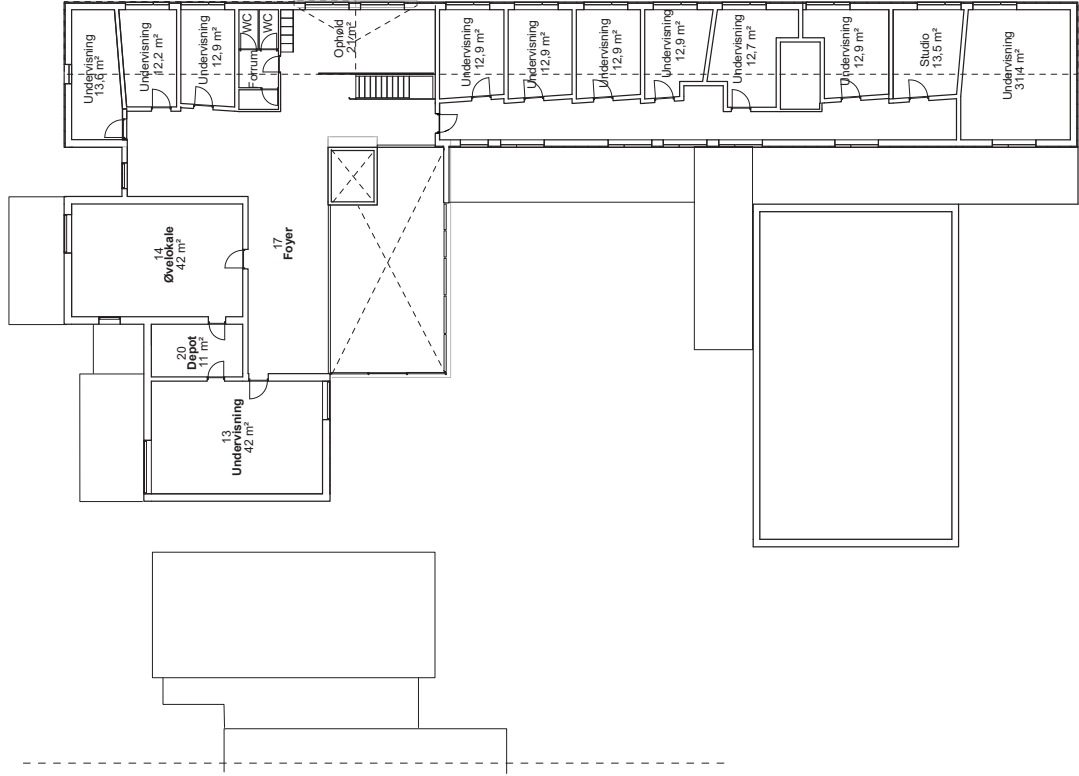

# Køge Musikskole

Emne **Stueplan fremtidig**  
 Arkitekterne Køge A/S, Vestergade 20, 4600 Køge

Mål 1 : 250  
 Dato 10.05.2021  
 Tlf. 56 63 63 63  
 www.arkk.dk

**Køge Musikskole**

Køge Musikskole

Emne

**Isometri fremtidige forhold**