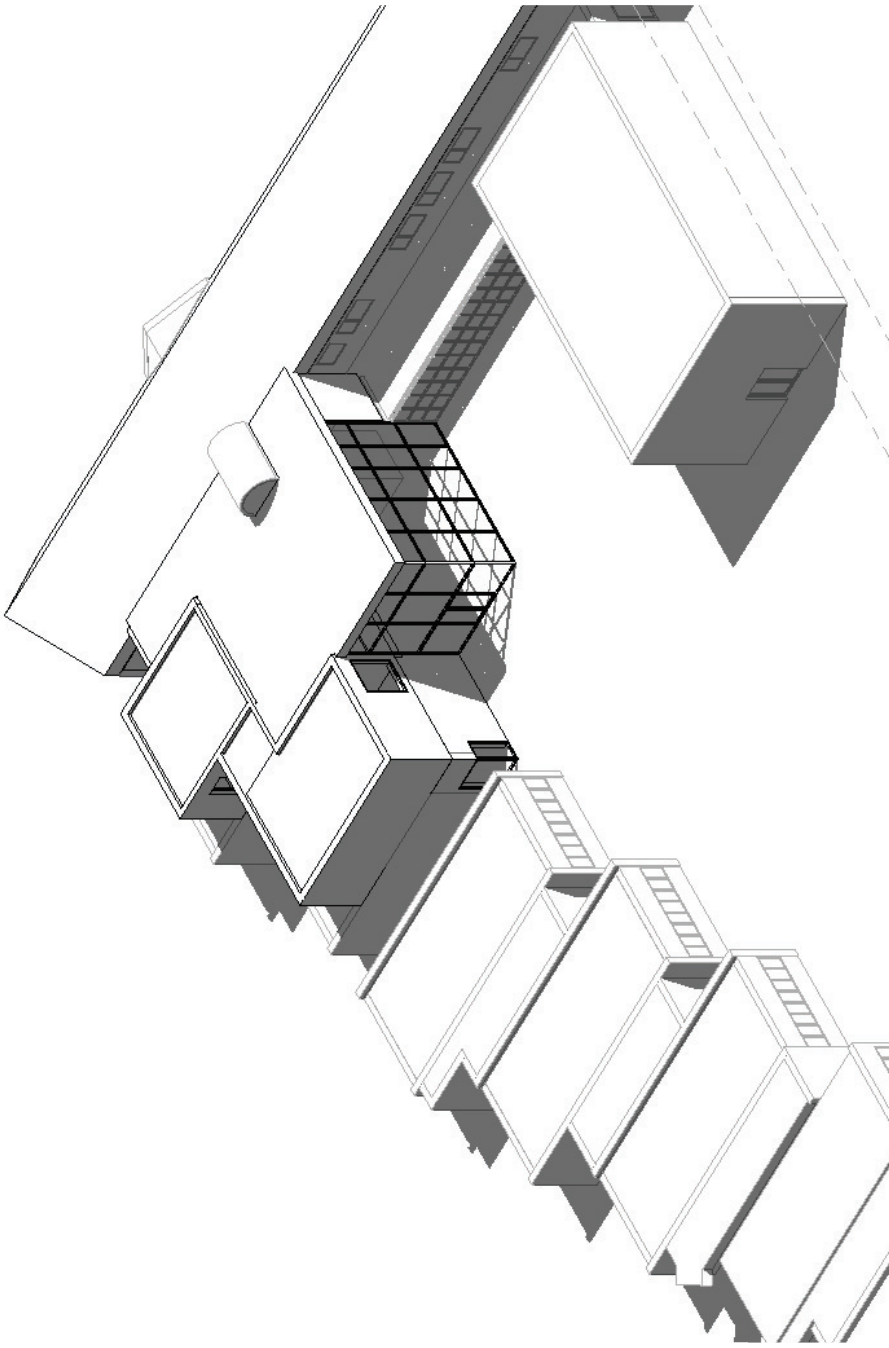

# Køge Musikskole

Emne **Stueplan fremtidig**  
 Arkitekterne Køge A/S, Vestergade 20, 4600 Køge

Mål 1 : 250  
 Dato 10.05.2021  
 Tlf. 56 63 63 63  
 www.arkk.dk

**Køge Musikskole**

Køge Musikskole

Emne

**Isometri fremtidige forhold**