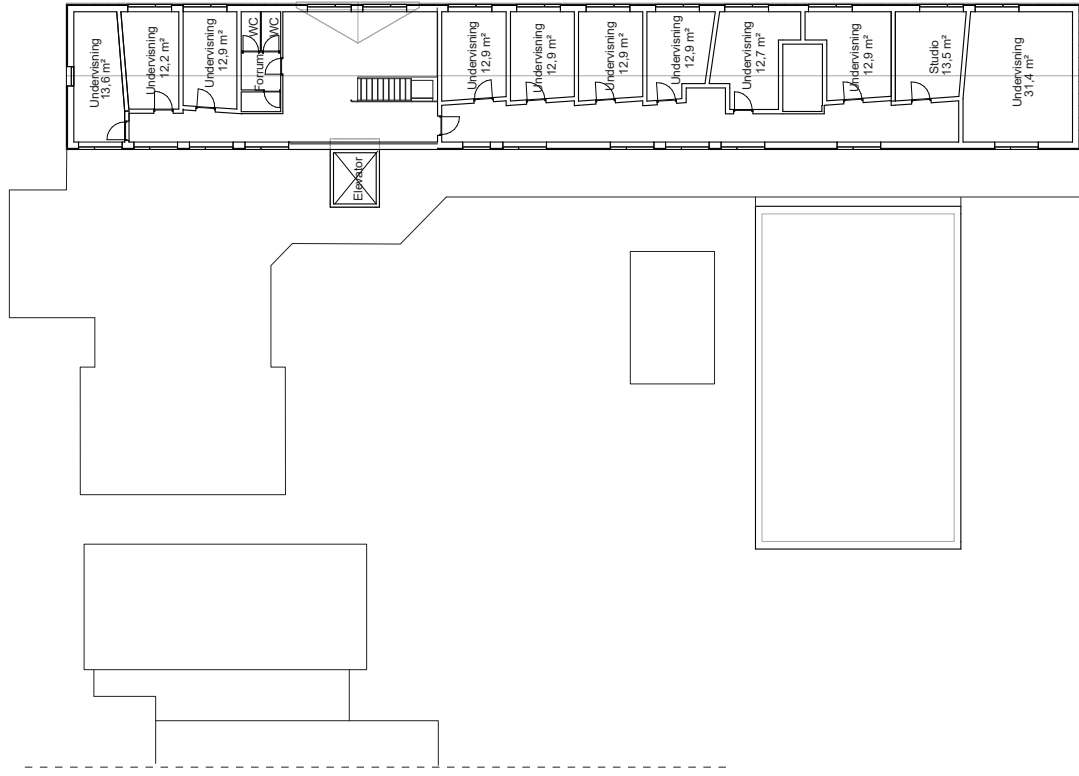

# KØGE MUSIKSKOLE

Tilbygning af foyer og øvelokaler

Visualisering af fremtidige forhold

**Køge Musikskole**

Empe  
**Stueplan eksisterende**  
 Arkitekterne Køge A/S, Torvet 21C, 4600 Køge

Mål  
 1 : 250  
 Dato  
 06.07.2021  
 Tf. 56 63 63 63  
 www.arkk.dk