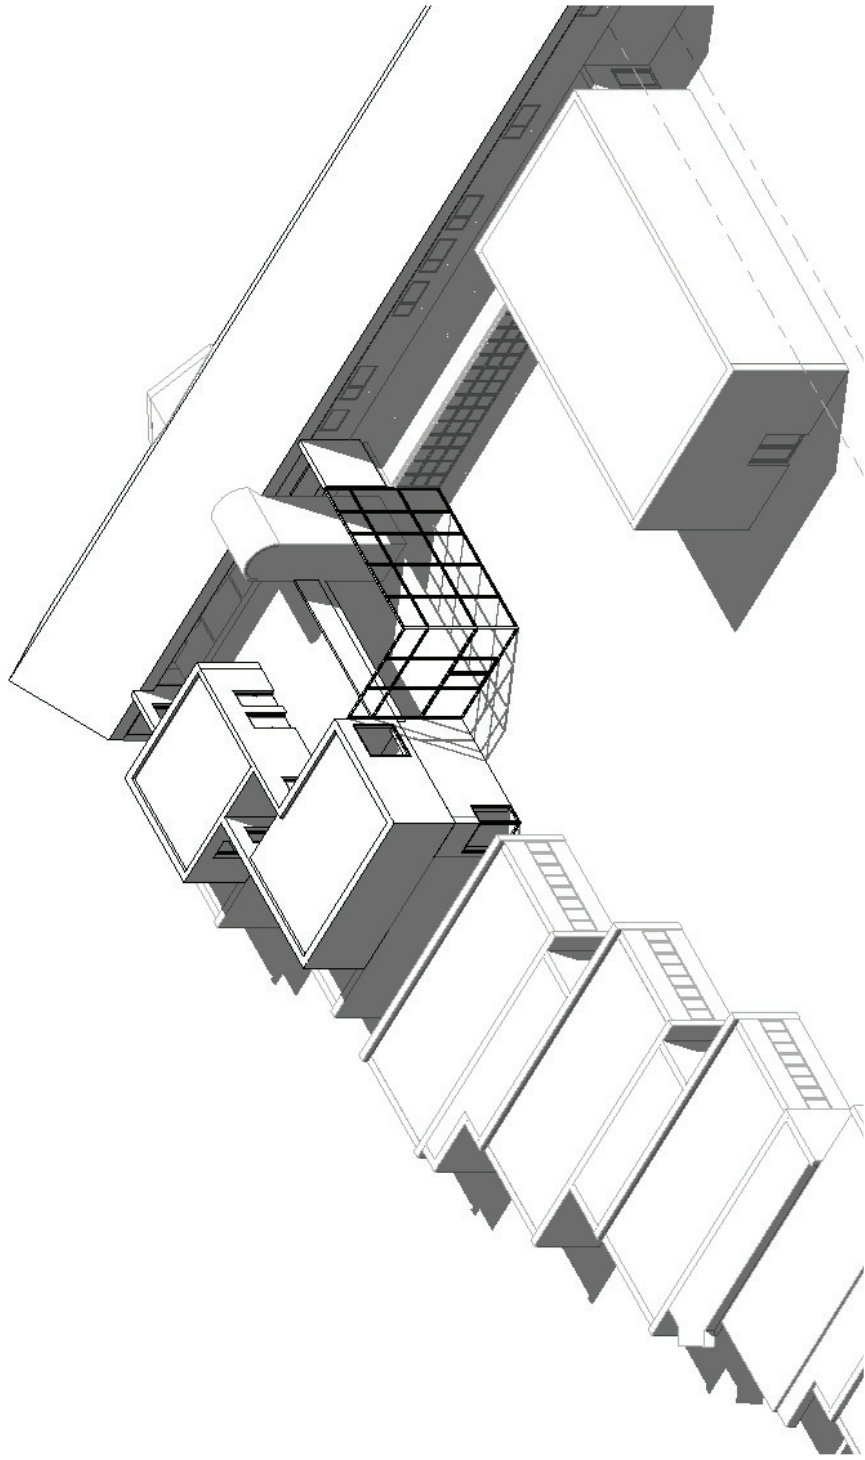

Køge Musikskole

Erhverv

Isometri fremtidige forhold

Arkitekterne Køge A/S, Torvet 21C, 4600 Køge

Dato
08/07/21

Tlf. 56 63 63 63

www.arkk.dk