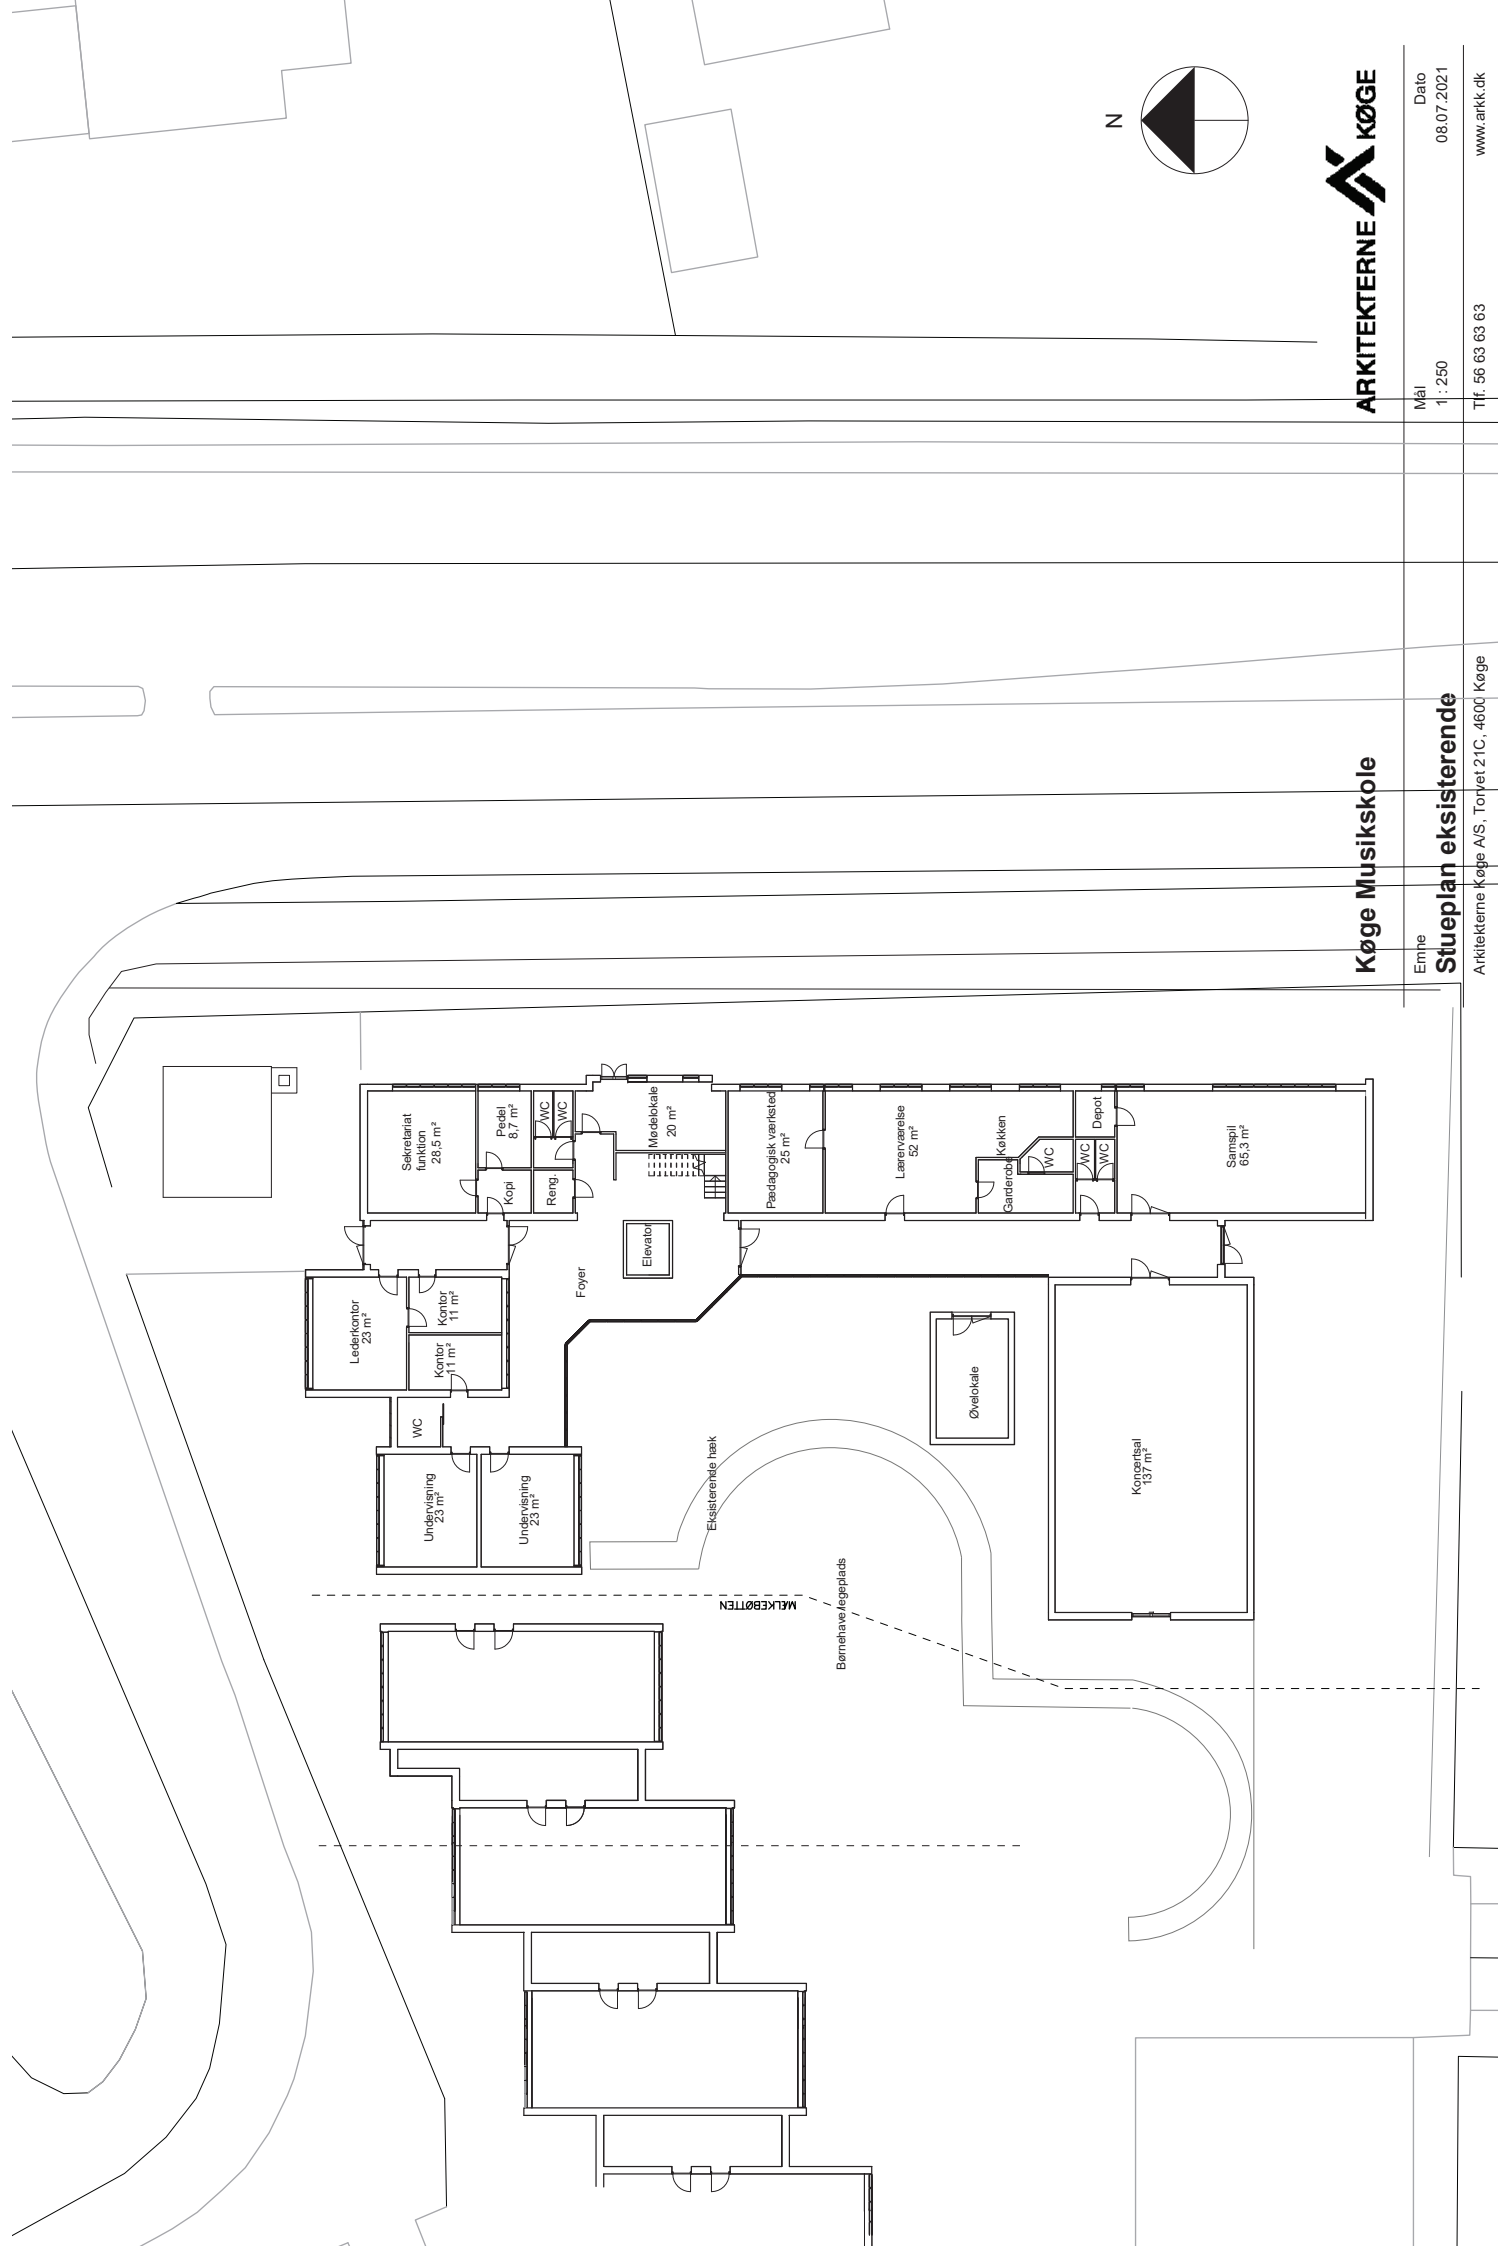

# KØGE MUSIKSKOLE

Tilbygning af foyer og øvelokaler

Visualisering af fremtidige forhold

**Køge Musikskole**

Empe  
**Stueplan eksisterende**  
 Arkitekterne Køge A/S, Torvet 21C, 4600 Køge

Mål  
 1 : 250  
 Dato  
 06.07.2021  
 Tf. 56 63 63 63  
 www.arkk.dk