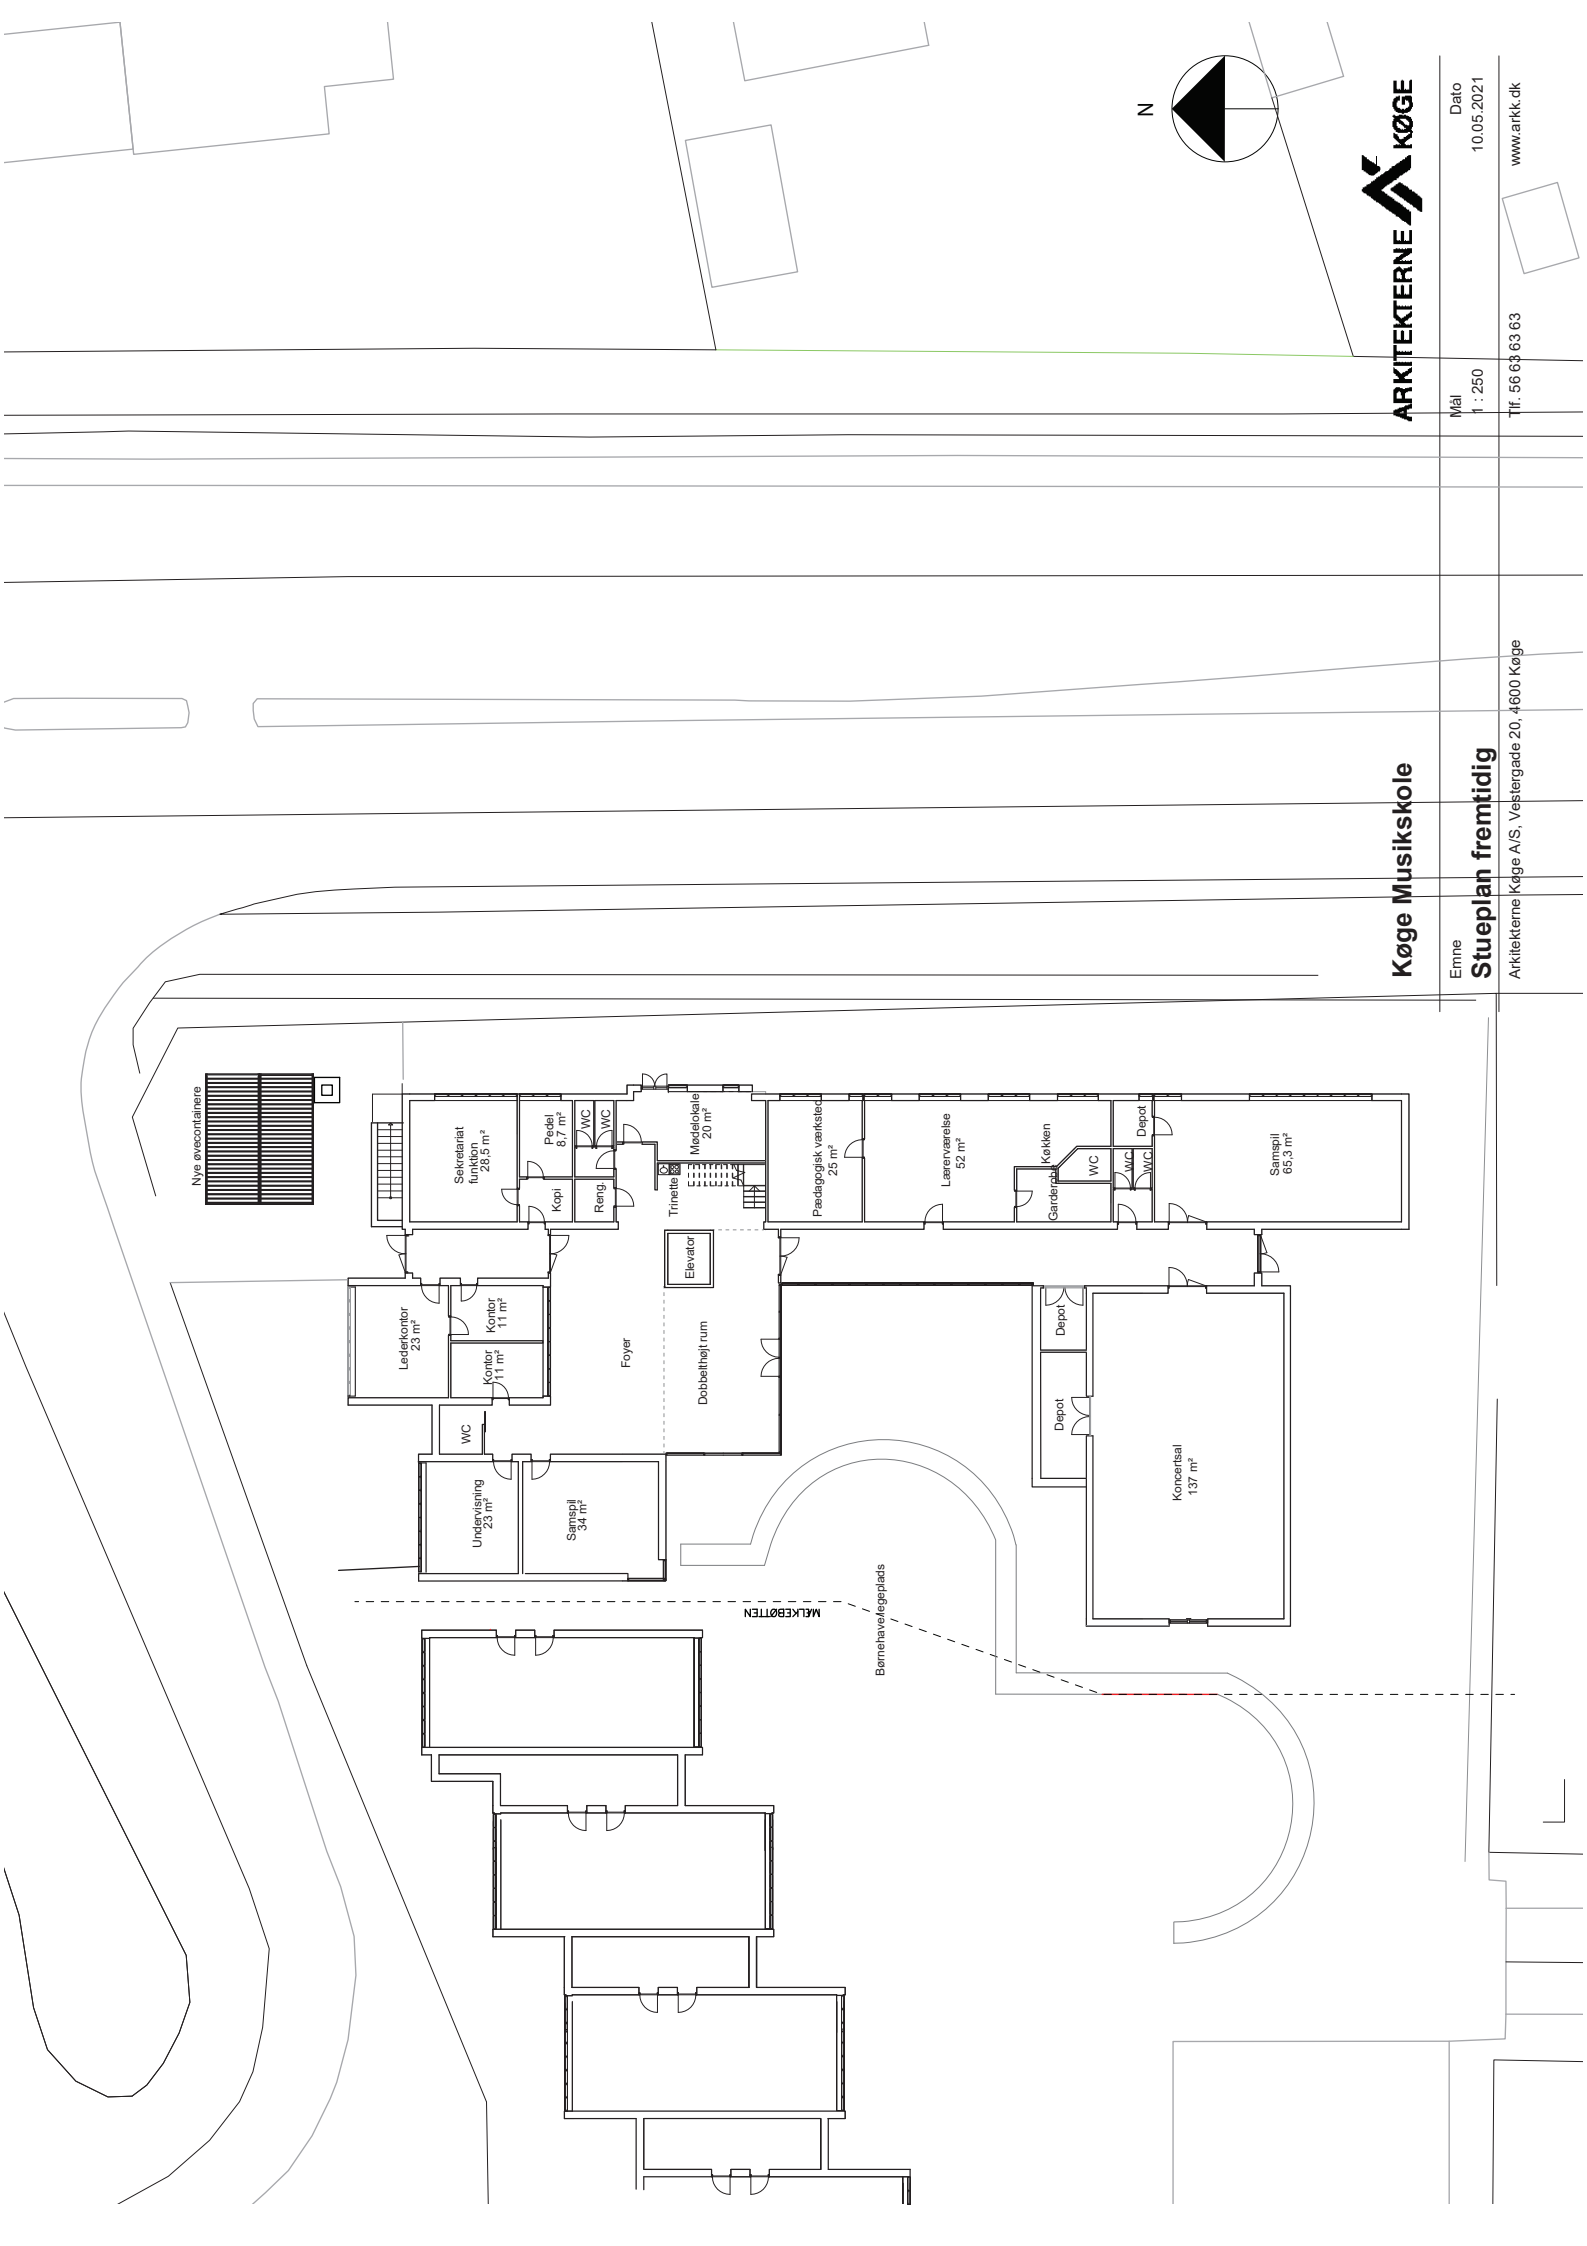

Køge Musikskole

Emne **Stueplan fremtidig**
Arkitekterne Køge A/S, Vestergade 20, 4600 Køge

Mål 1 : 250
Dato 10.05.2021
Tlf. 56 63 63 63
www.arkk.dk