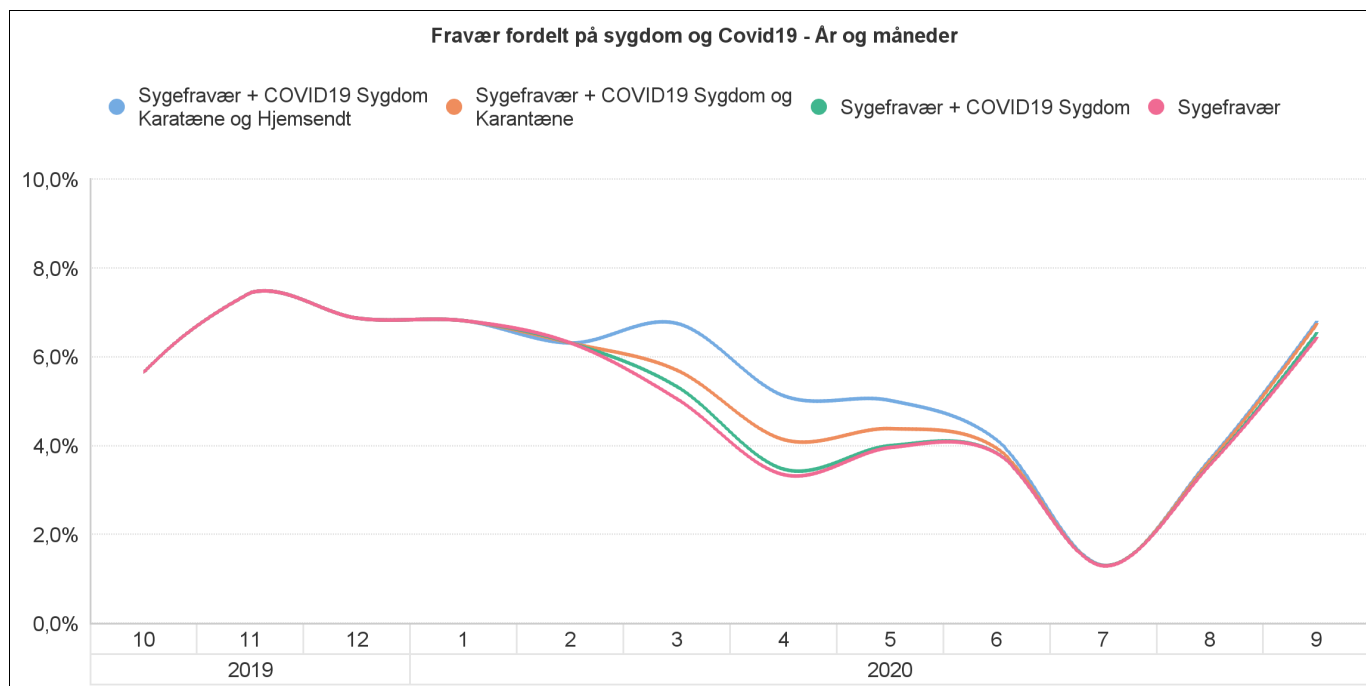

Opus Løn og Personale Sygefravær inkl. Covid-19

Valgt organisatorisk enhed (H03)	Børne- og Uddannelsesforvaltningen
----------------------------------	------------------------------------

År	2019	2019	2019	2020	2020	2020	2020	2020	2020	2020	2020	2020
Månednummer	10	11	12	1	2	3	4	5	6	7	8	9
Sygefravær	5,7%	7,5%	6,9%	6,8%	6,3%	5,1%	3,3%	4,0%	3,8%	1,3%	3,6%	6,4%
Sygefravær + COVID19 Sygdom	5,7%	7,5%	6,9%	6,8%	6,3%	5,3%	3,5%	4,0%	3,8%	1,3%	3,6%	6,5%
Sygefravær + COVID19 Sygdom og Karantæne	5,7%	7,5%	6,9%	6,8%	6,3%	5,7%	4,1%	4,4%	3,9%	1,3%	3,7%	6,7%
Sygefravær + COVID19 Sygdom Karatæne og Hjemsendt	5,7%	7,5%	6,9%	6,8%	6,3%	6,8%	5,1%	5,0%	4,1%	1,3%	3,7%	6,8%