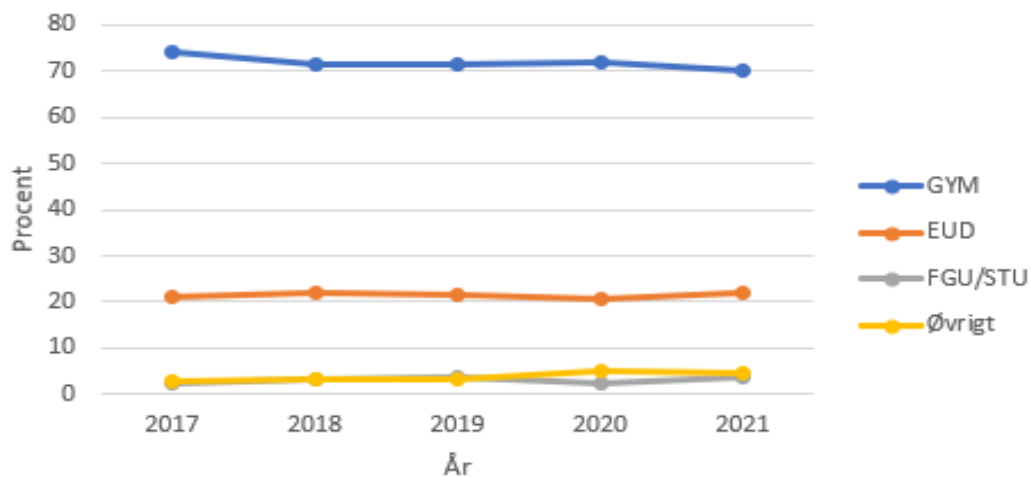

Tabel 1 Søgetal til ungdomsuddannelserne for 9. og 10. klasser - landstal

	2017	2018	2019	2020	2021
GYM	74	73,1	72	72	72,1
EUD	18,5	19,4	20,1	19,9	19,9
FGU/Øvrigt	2,3	2,5	3,2	3,1	3,2
Øvrigt	5,2	5	5	5	4,8

Tabel 2 Søgetal til ungdomsuddannelser for 9. og 10.klasser i Køge kommune

	2017	2018	2019	2020	2021
GYM	74	71,7	71,7	72	70,3
EUD	21,1	21,9	21,6	20,5	22,1
FGU/Øvrigt	2,2	3,1	3,5	2,4	3,9
Øvrigt	2,7	3,2	3,1	5	4,8

Kilde: Uddannelsesstatistik

Køge kommune