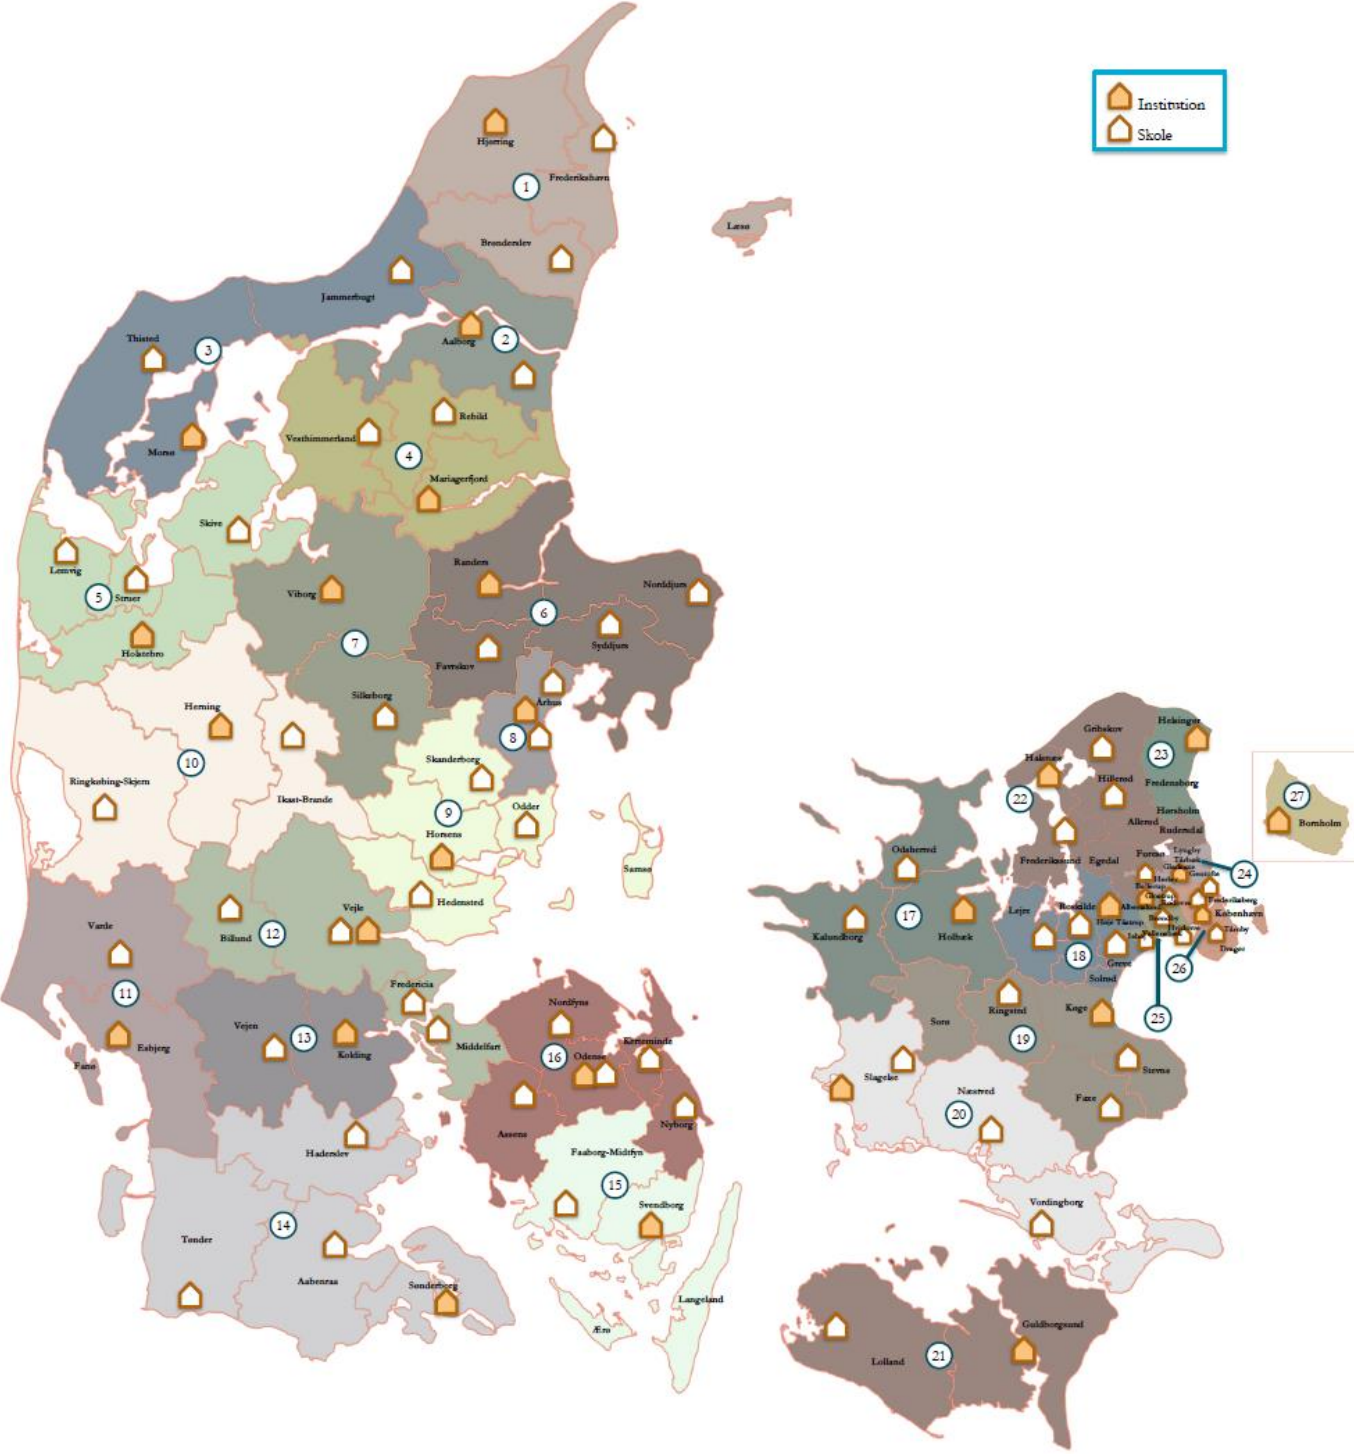

Danmarkskort for FGU-dækningsområder, institutioner og skoler

Oversigt over, hvordan de enkelte dækningsområder fastlægges, og hvor de enkelte institutioner og skoler placeres

Institutionens hjemkommune	Kommuner i dækningsområdet	Institutionens skoler
Hjørring	Brønderslev	1
	Frederikshavn	1
	Hjørring	1
	Læsø	0
Aalborg	Aalborg	2
Morsø	Jammerbugt	1
	Morsø	1
	Thisted	1
Mariagerfjord	Mariagerfjord	1
	Rebild	1
	Vesthimmerland	1
Holstebro	Holstebro	1
	Lemvig	1
	Skive	1
	Struer	1
Randers	Favrskov	1
	Norrdjurs	1
	Randers	1
	Syddjurs	1
Viborg	Silkeborg	1
	Viborg	1
Aarhus	Aarhus	3
Horsens	Hedensted	1
	Horsens	1
	Odder	1
	Samsø	0
	Skanderborg	1
Herning	Herning	1
	Ikast-Brande	1
	Ringkøbing-Skjern	1
Esbjerg	Esbjerg	2
	Fanø	0
	Varde	1
Vejle	Billund	1
	Fredericia	1
	Middelfart	1
	Vejle	2
Kolding	Kolding	1
	Vejen	1
Sønderborg	Haderslev	1