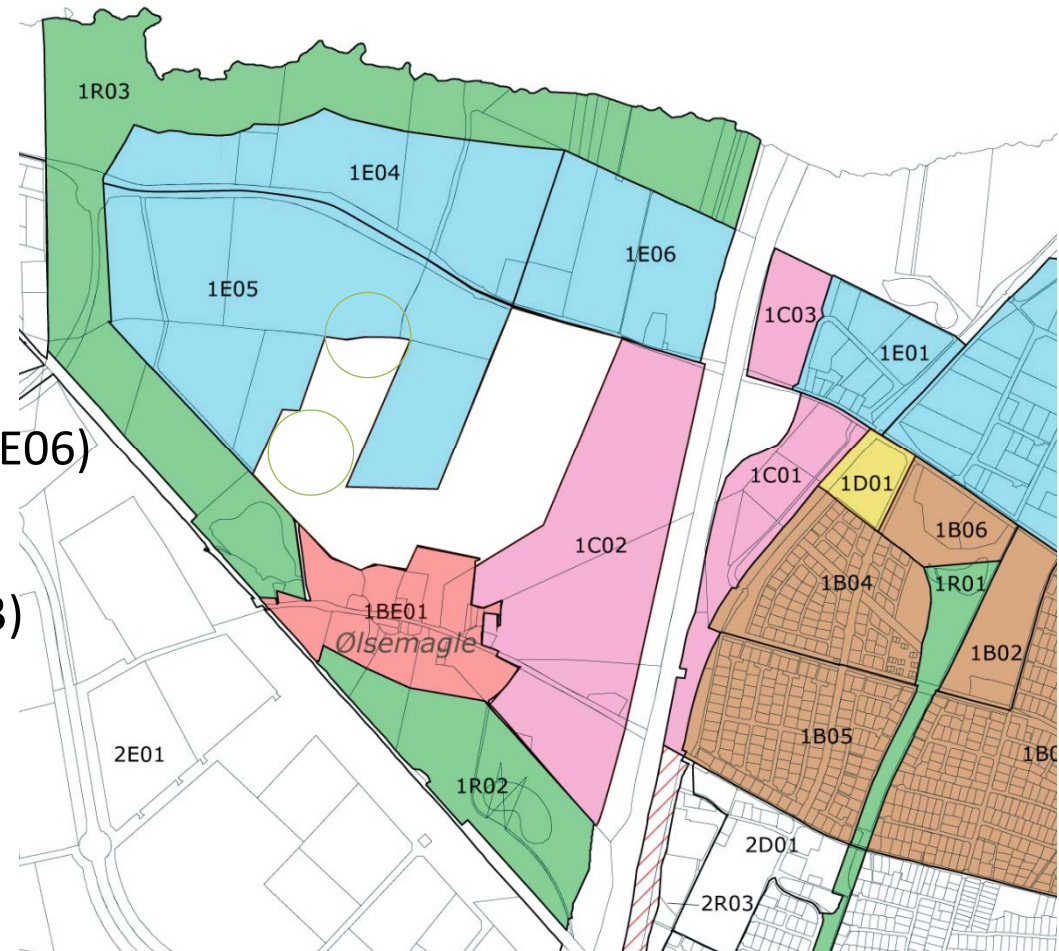

Køge Nord

Arealudlæg i Kommuneplanen

- Erhvervsområdet (1E04, 1E05, 1E06)
- Stationsområdet (1C02)
- Rekreative områder (1R02, 1R03)

Boligområdet

Forslag til ny Grøn Struktur

- Lille skala – landskabskile
- Afskærmning mellem bolig og erhverv
- Overskudsjord og vandhåndtering
- Rekreation & landart