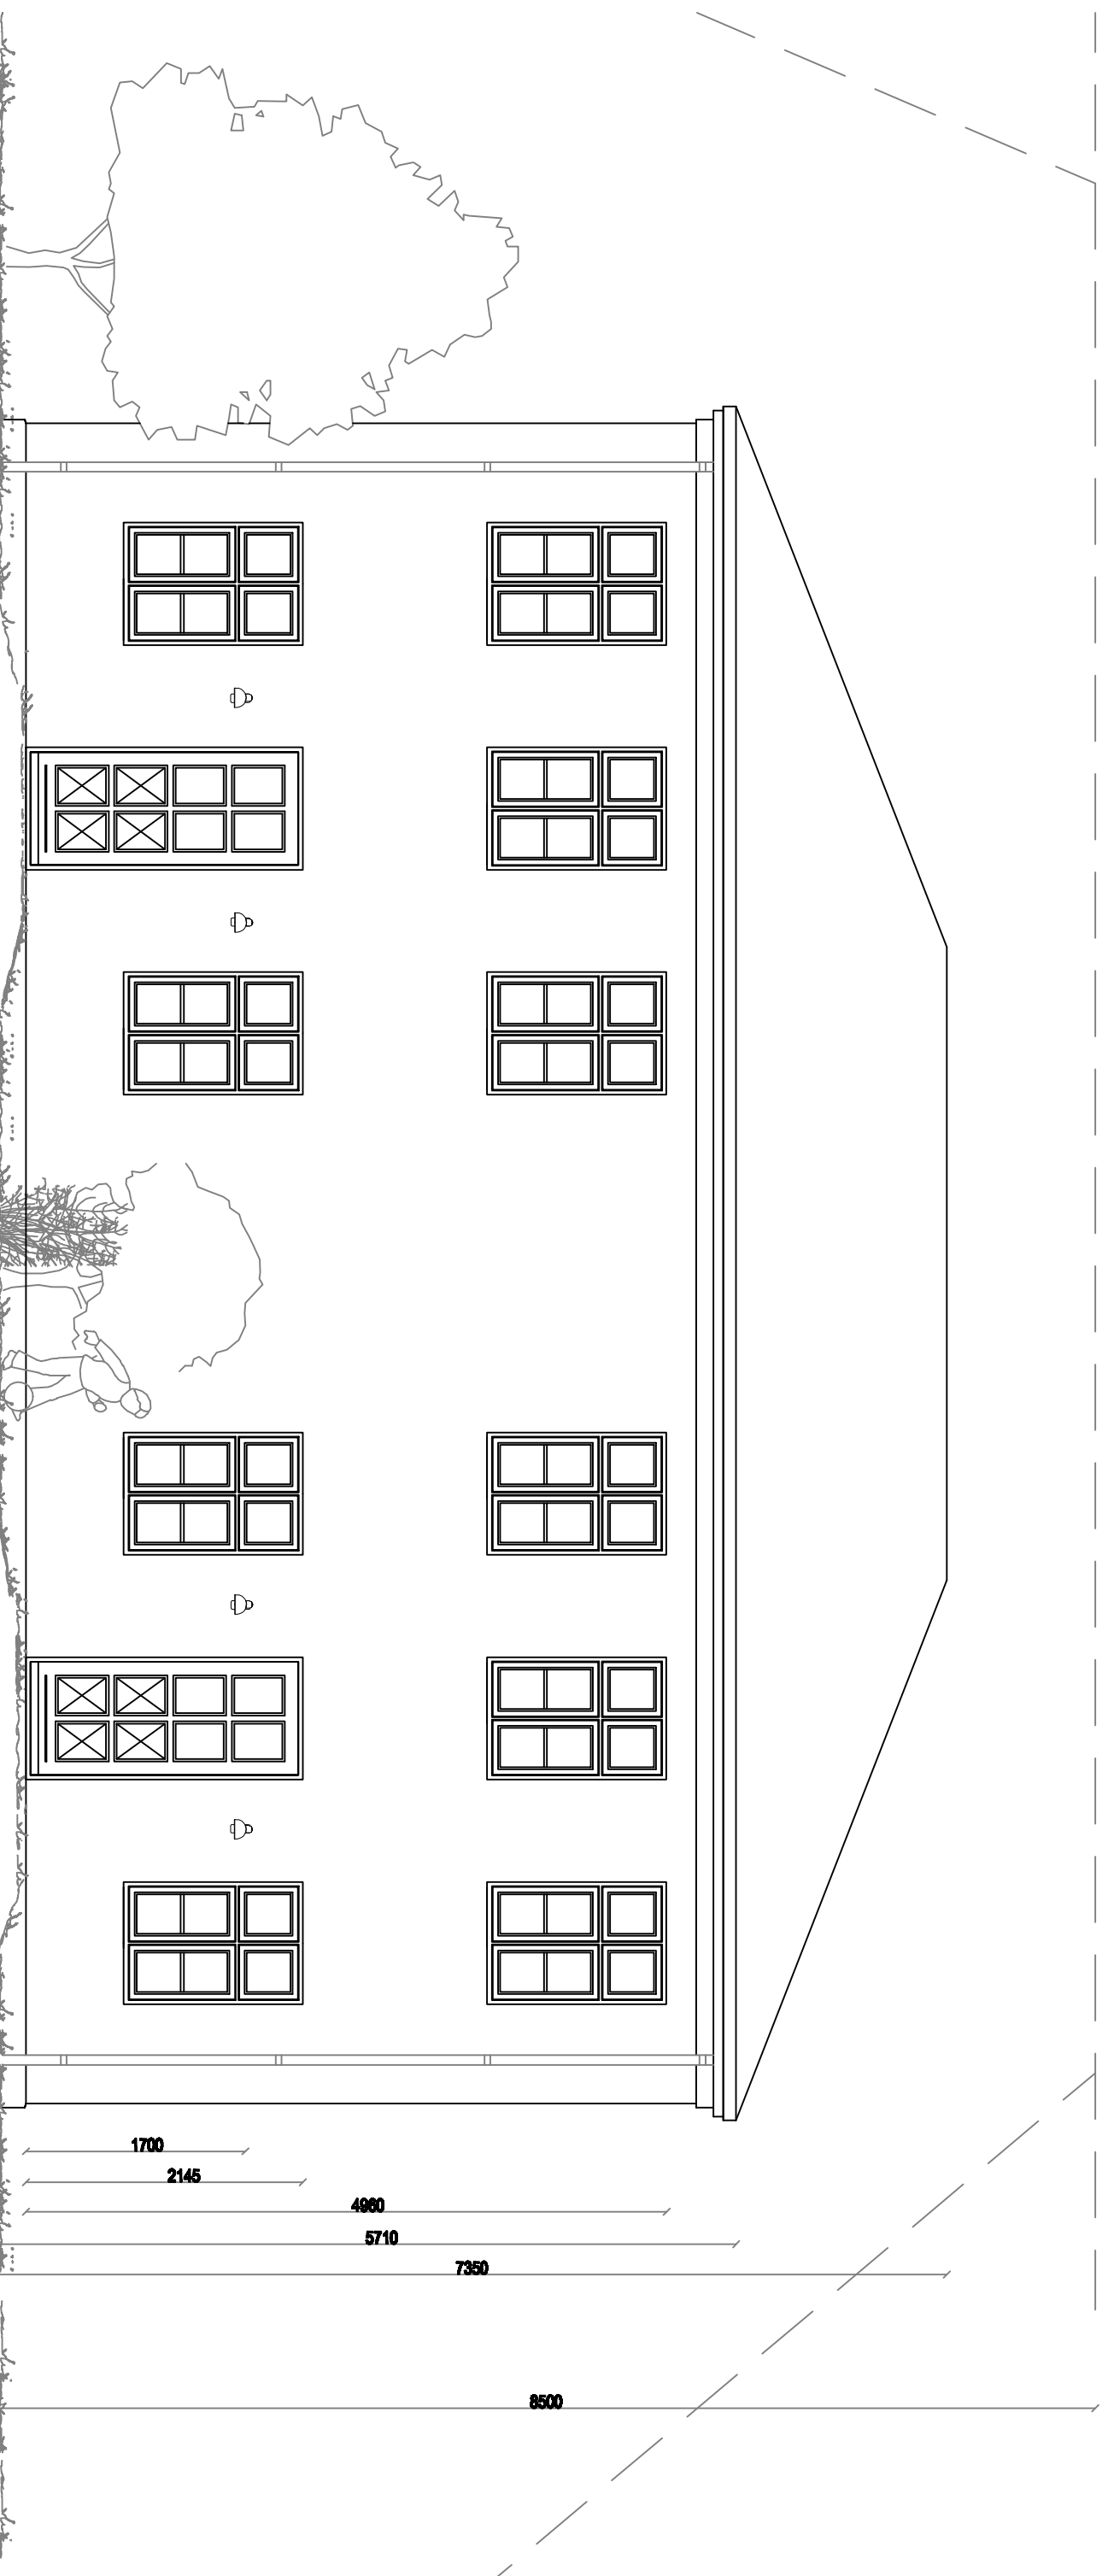

1,4 x A - SKRÅ HØJDEGRÆNSEPLAN

FACADE ØST

AFSTAND TIL SKEL 6720

AFSTAND TIL SKEL 6410

BYGHERRE	FRANK KILDEGAARD	SAGS NR.	201795
SAG	PEDERSVEJ 95, KØGE	MÅL	1:50
EMNE	FACADE ØST	PROJEKT	BS
	SEMELIN	TEGNING	
		DATO	3. APRIL 2018
		TEGN. NR.	6.200
		REV.	