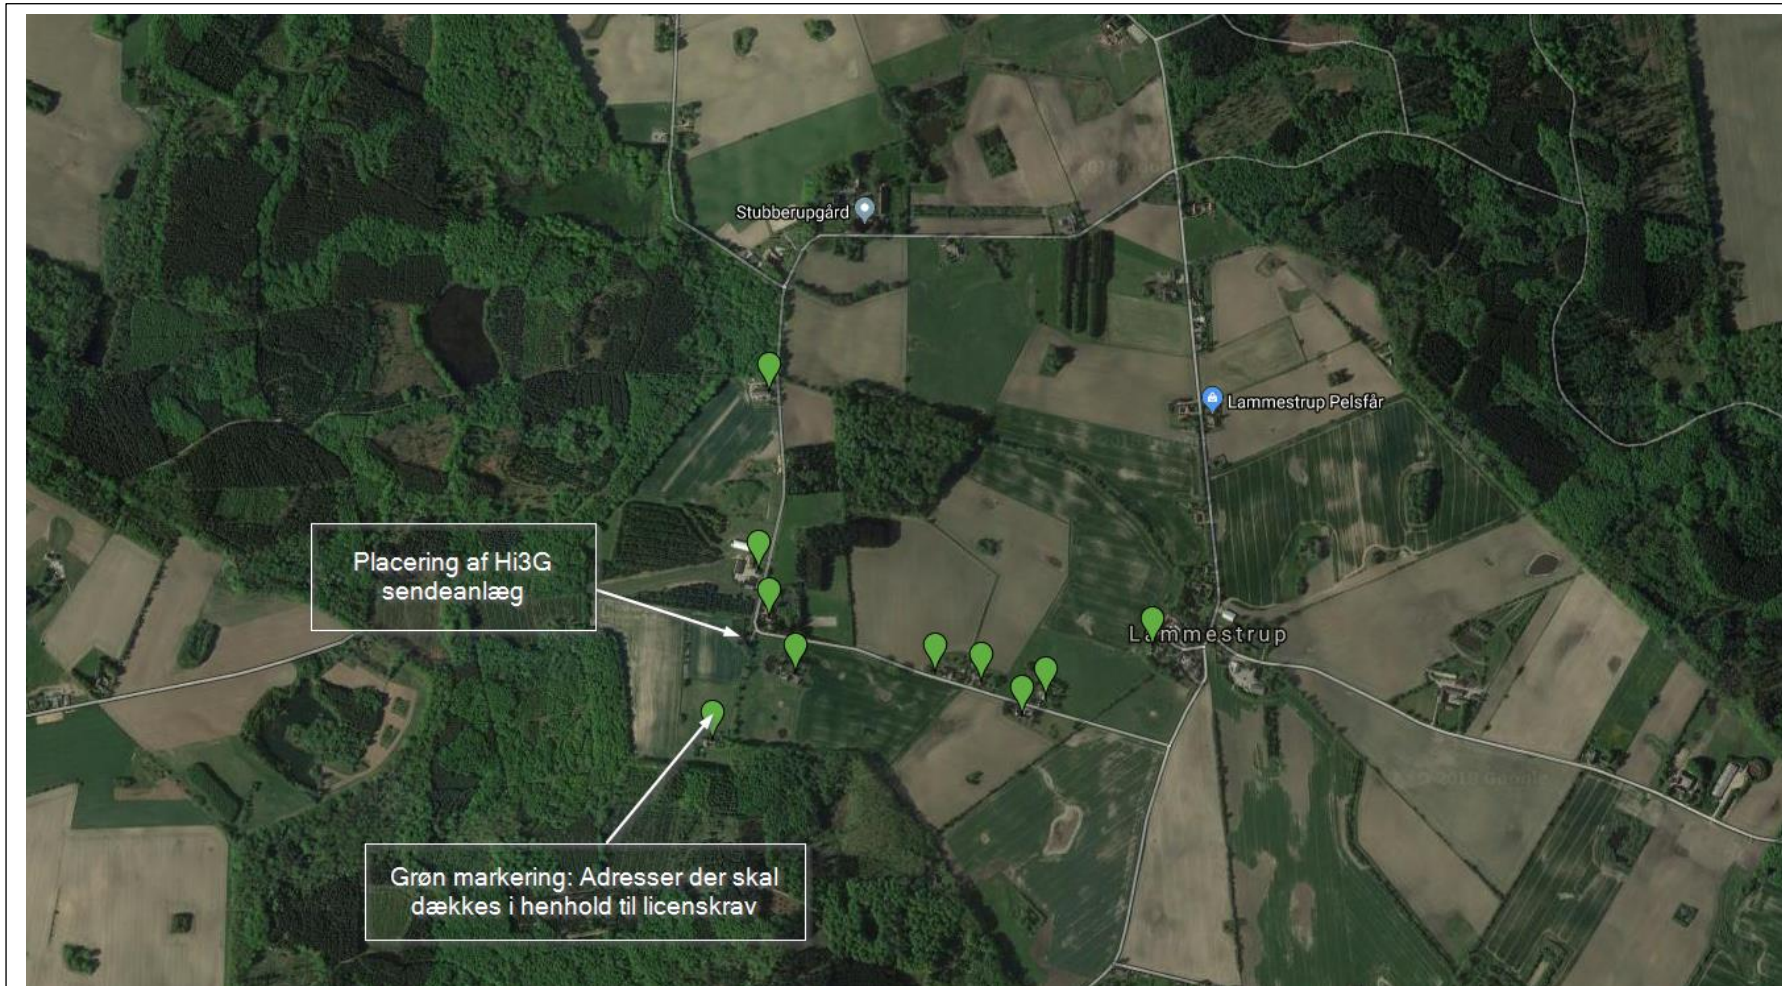

Oversigtskort

**Adresse: Bastbjergvej
4140 Borup**

Site CC0295B