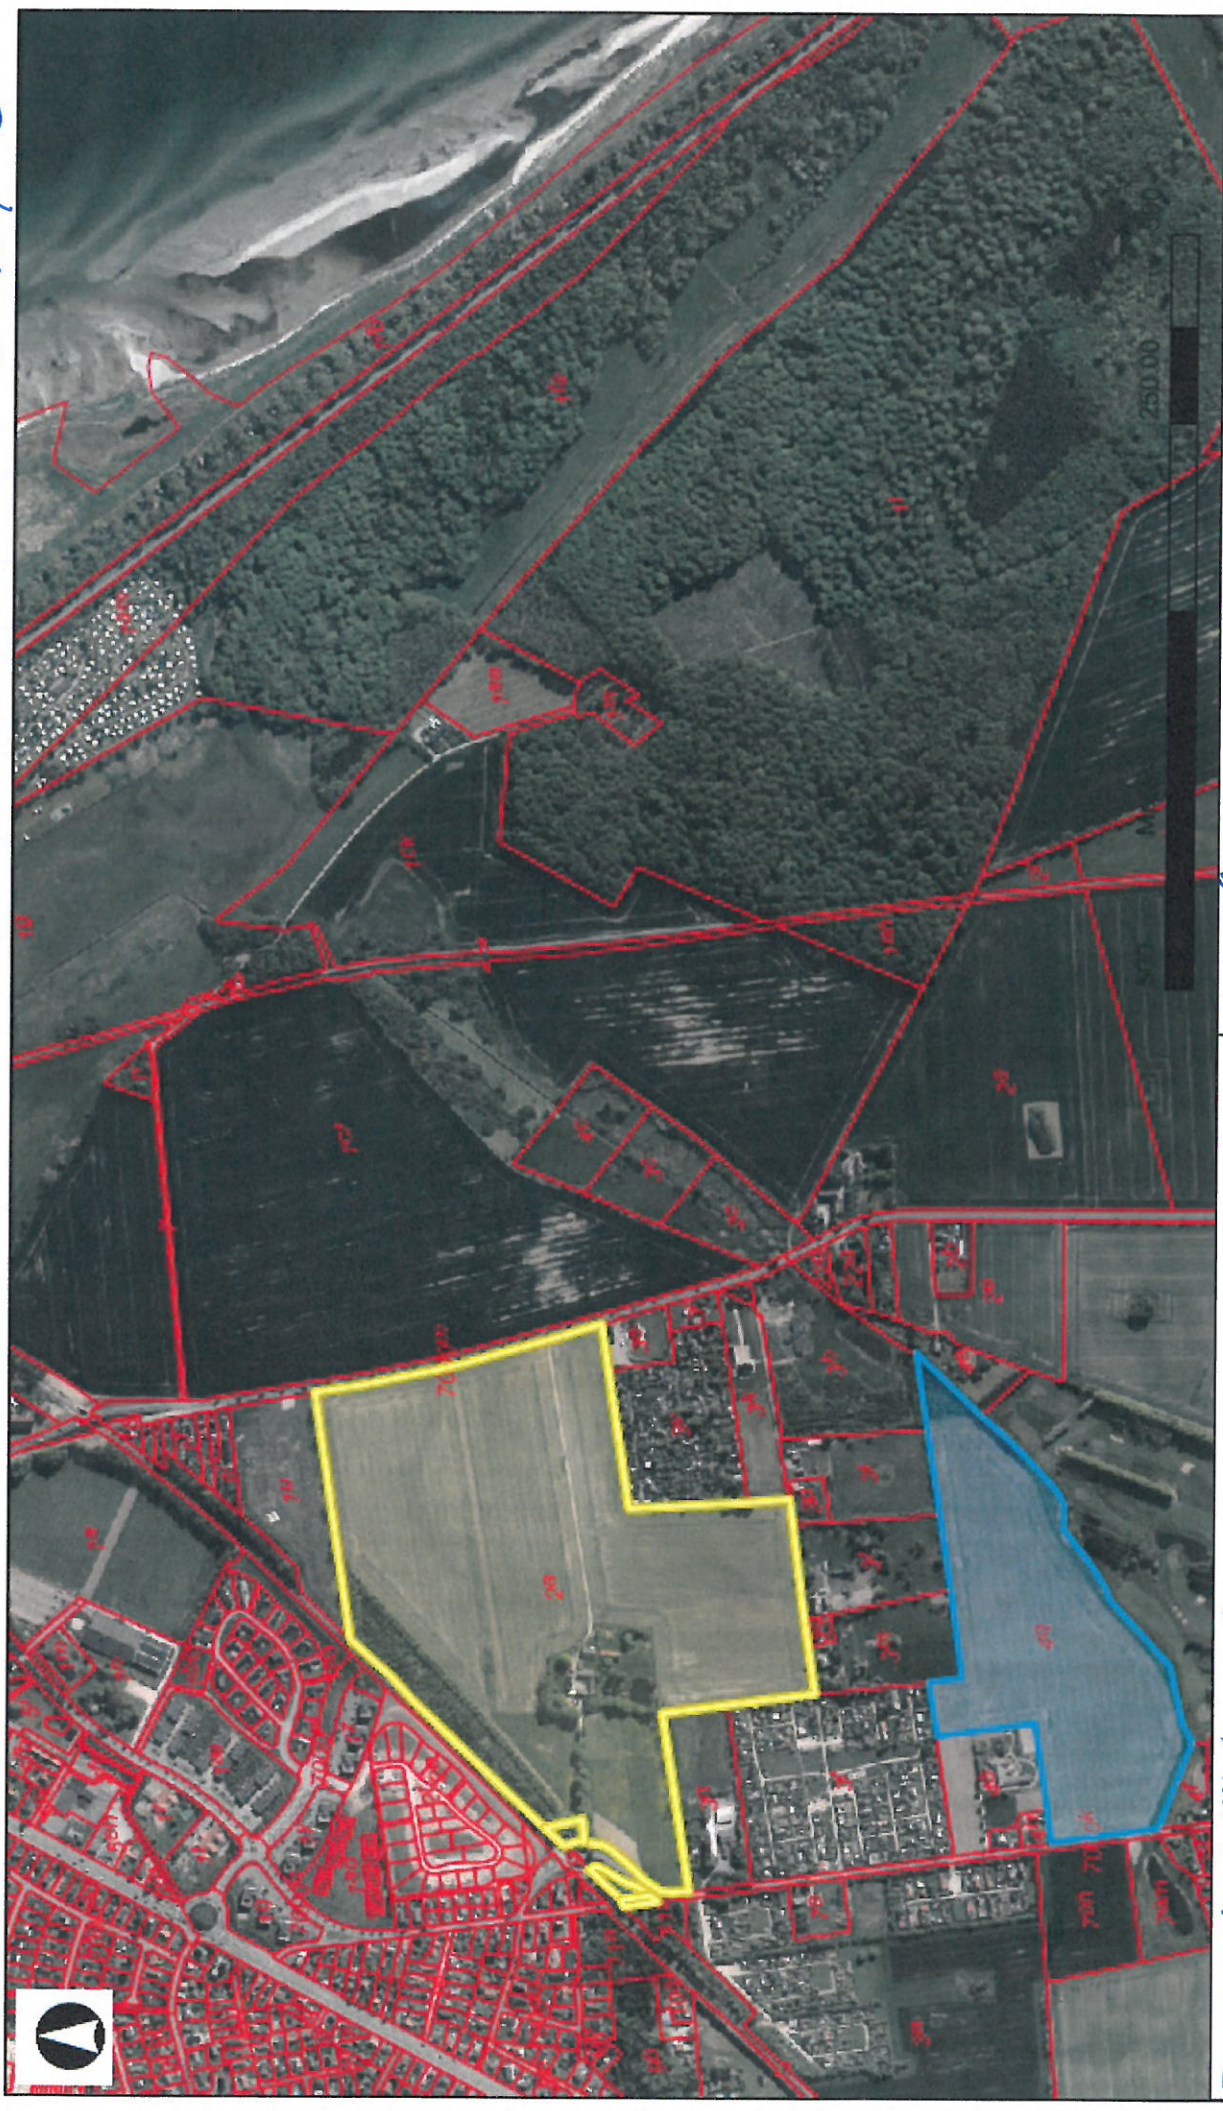

Bilag D

Danmarks Miljøportal

Data om miljøet i Danmark

Haraldsgade 53, 2100 København Ø
Support: support@miljoportal.dk

gul = "Egenrådgangens" HASTRUPVEJ 2 Målforshold: 1:10000

blå = Byrådgangens 200 (HASTRUPVEJ 2) Dato: 15-11-2018

Ortofotos (DDO@land): COWI har den fulde ophavsret til de ortofotos (DDO@land), der vises som baggrundskort. Denne funktion, med ortofoto som baggrundskort, må derfor kun anvendes af Miljøministeriet, regioner og kommuner med tilhørende institutioner, der er part i Danmarks Miljøportal, i forbindelse med de pågældende institutioners myndighedsbehandling indenfor miljøområdet, samt af privatpersoner til eget personligt brug. Linket må ikke indgå i andre hjemmesider. Øvrig kommerciel anvendelse er ikke tilladt og vil kunne retsforfølges.