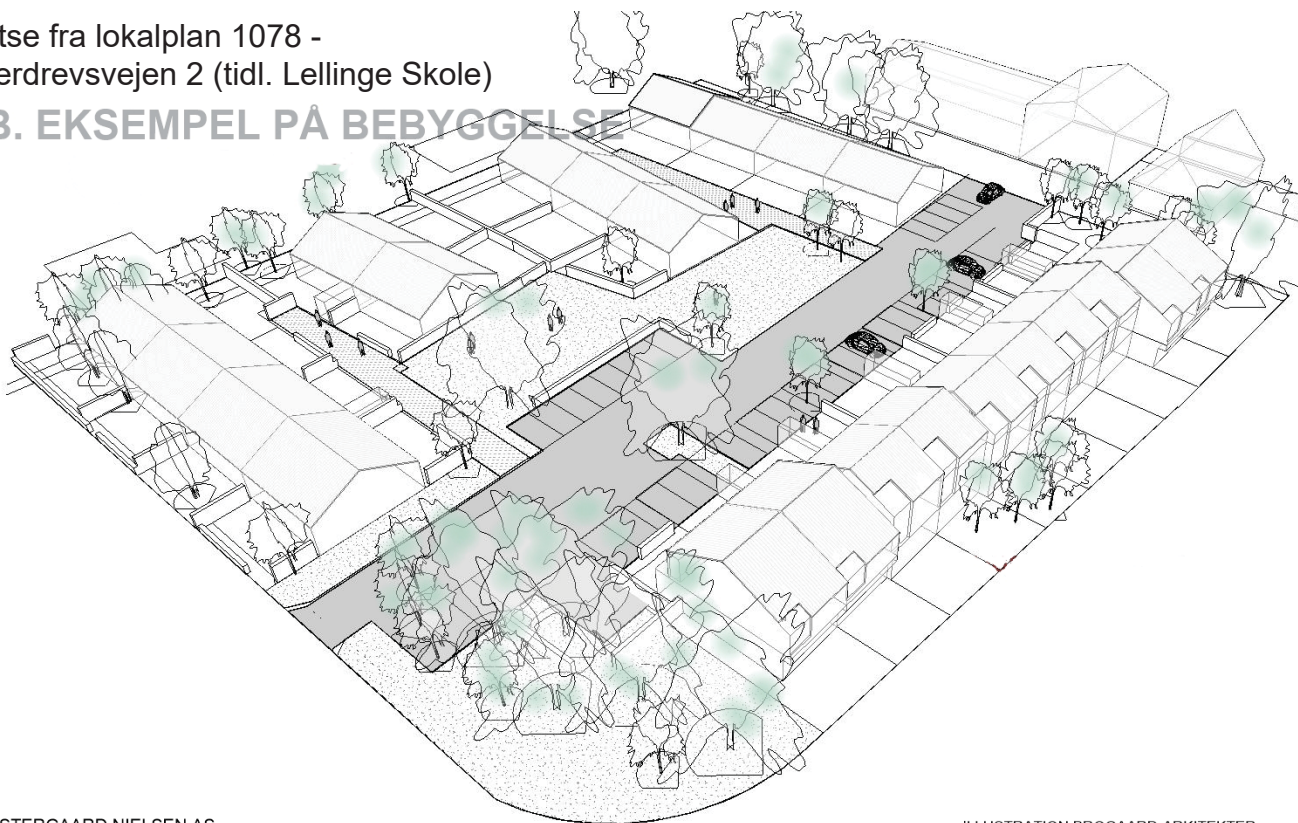

Skitse fra lokalplan 1078 -
Overdrevsvejen 2 (tidl. Lellinge Skole)

NB. EKSEMPEL PÅ BEBYGGELSE

VESTERGAARD NIELSEN AS

ILLUSTRATION BROGAARD-ARKITEKTER

Skitse fra lokalplan 1078 -
Byledet 12-16 (tidl. Lellinge SFO)
Set fra stadion

NB EKSEMPEL PÅ BEBYGGELSE

VESTERGAARD NIELSEN AS
ILLUSTRATION BROGAARD-ARKITEKTER