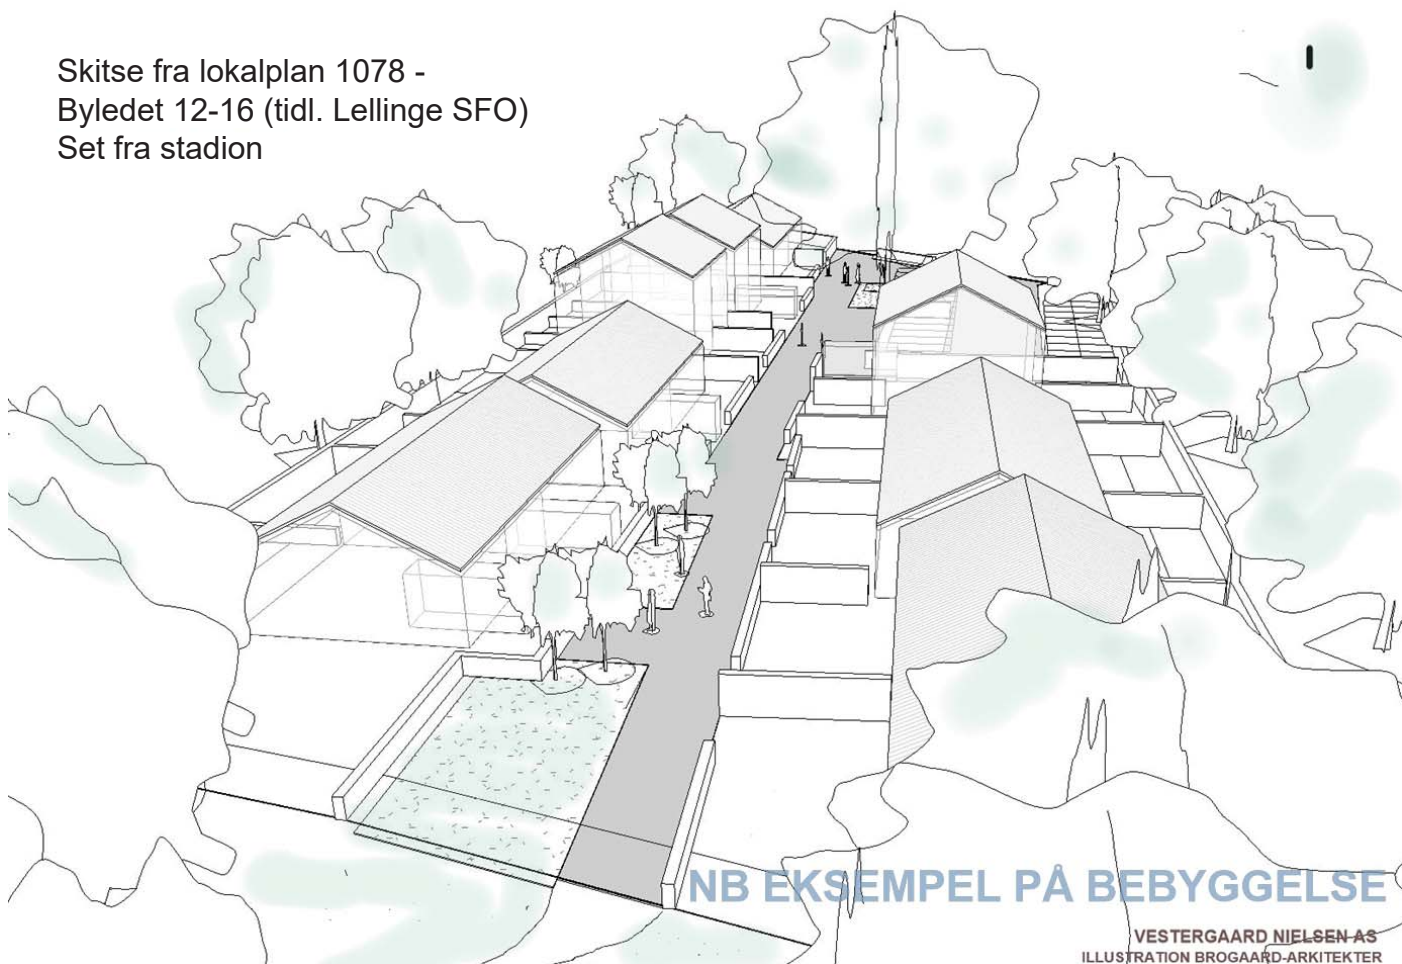

Skitse fra lokalplan 1078 -
Overdrevsvejen 2 (tidl. Lellinge Skole)

NB. EKSEMPEL PÅ BEBYGGELSE

VESTERGAARD NIELSEN AS

ILLUSTRATION BROGAARD-ARKITEKTER

Skitse fra lokalplan 1078 -
Byledet 12-16 (tidl. Lellinge SFO)
Set fra stadion

NB EKSEMPEL PÅ BEBYGGELSE

VESTERGAARD NIELSEN AS
ILLUSTRATION BROGAARD-ARKITEKTER