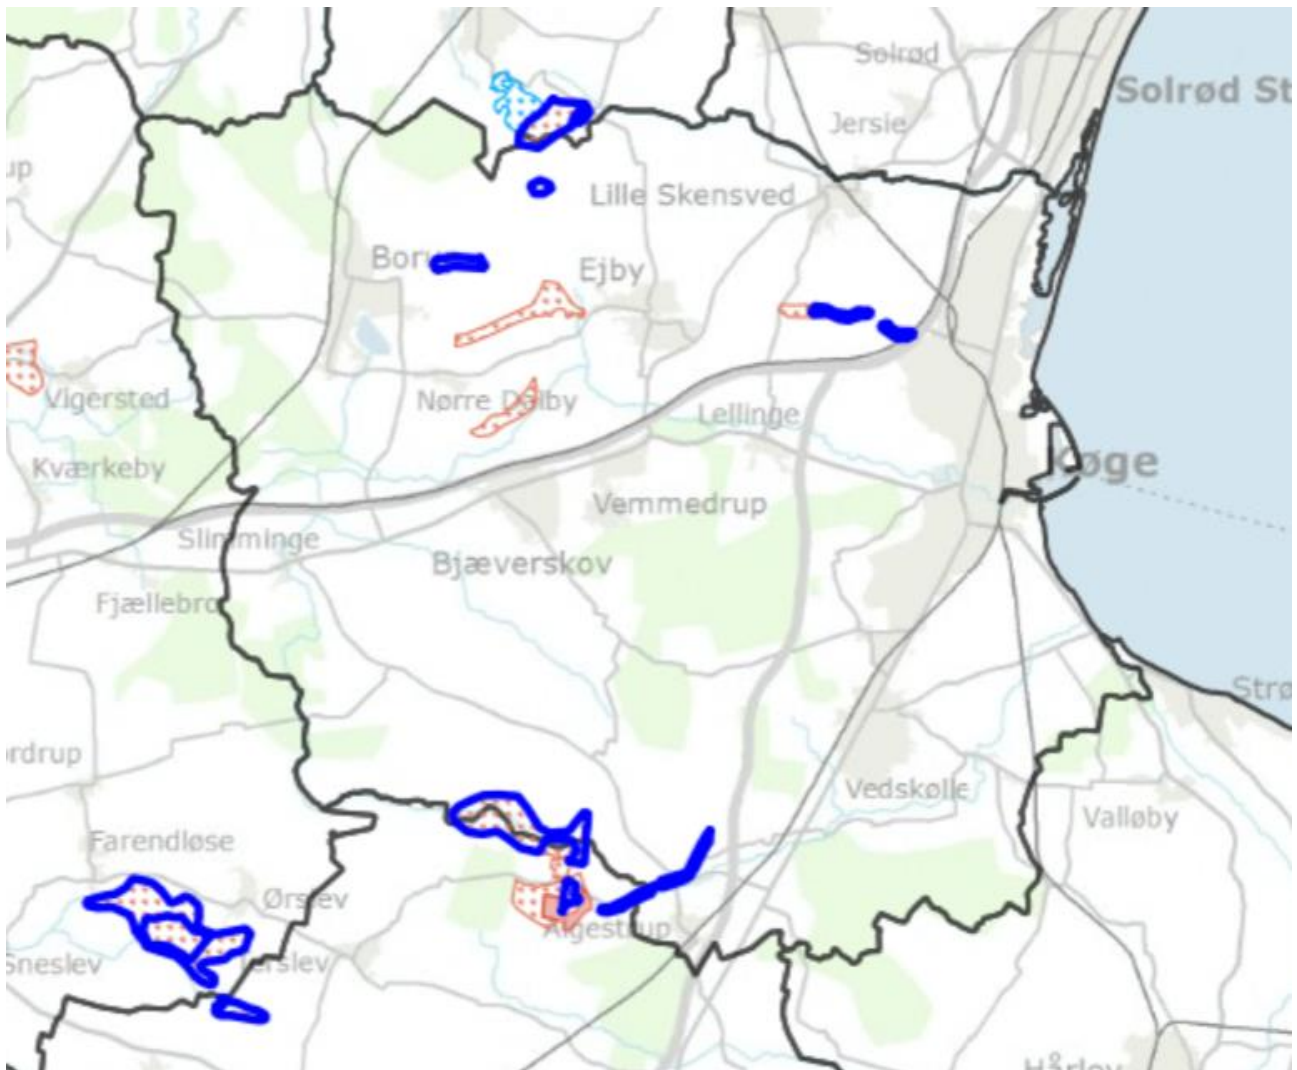

## Interesseområder der udgår i Køge Kommune

**Figur:** De blå områder er interesseområder, der udgår. De røde, prikkede områder er de interesseområder, der opretholdes.