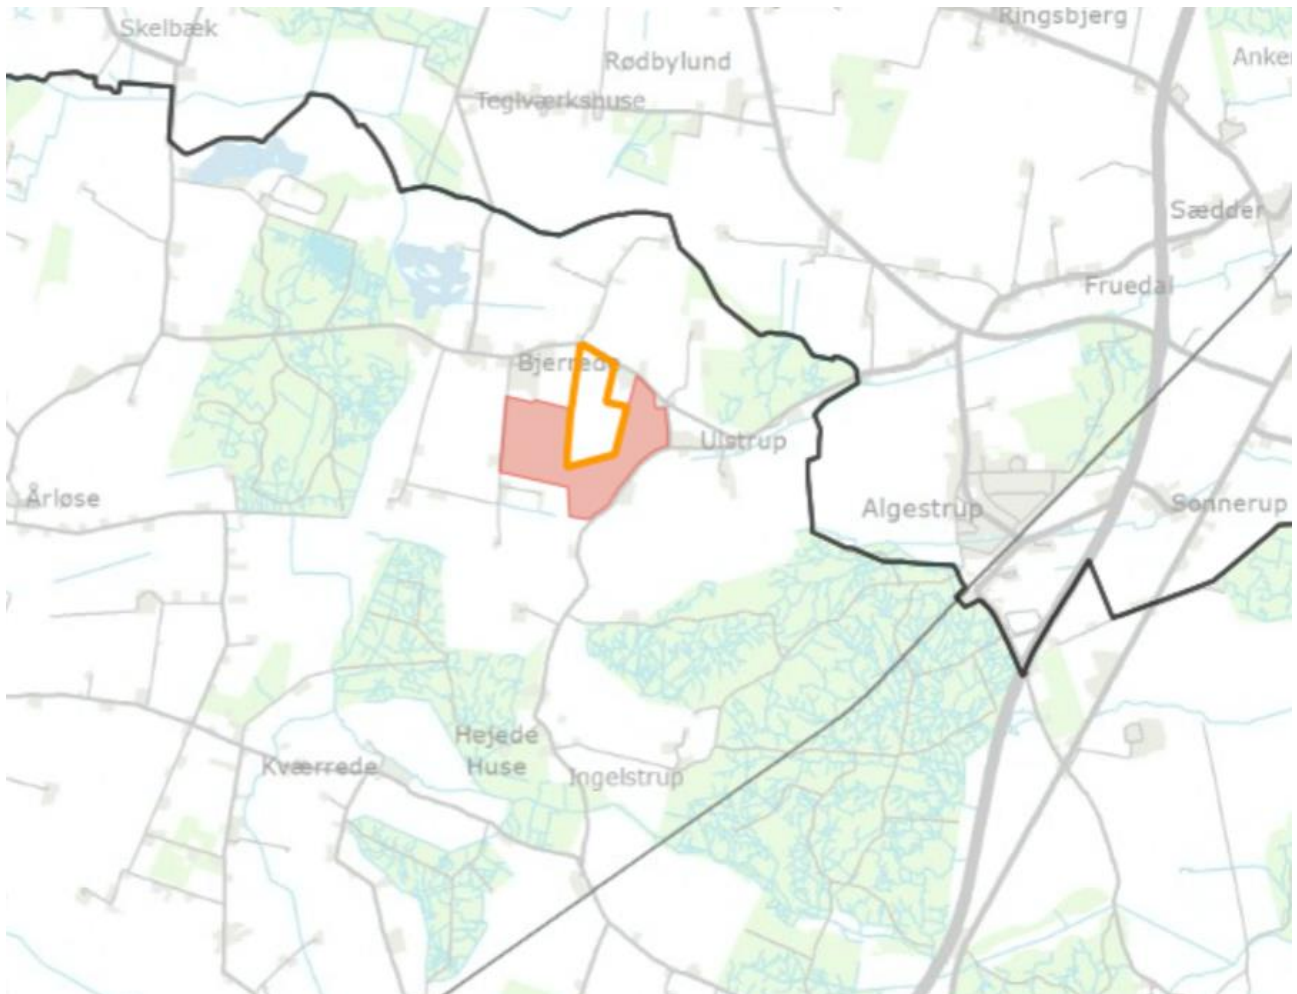

## Nyt graveområde ved Bjerrede

**Figur:** Nyt graveområde er markeret med orange. Det eksisterende graveområde er det røde område.