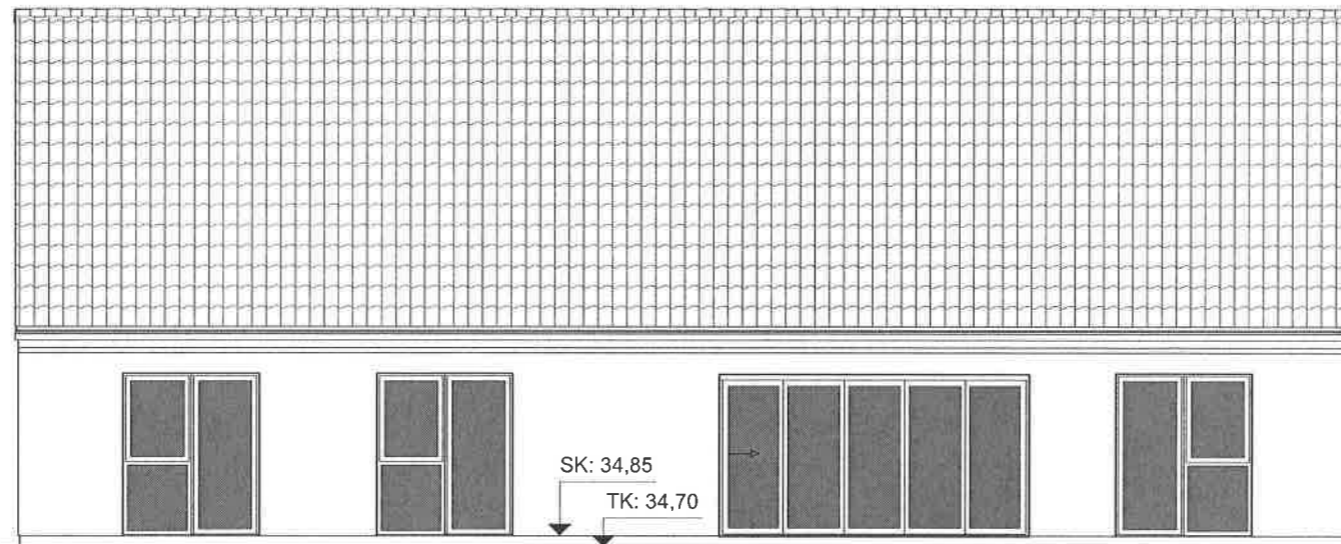

Facade mod Nord

Facade mod Syd

**Udvendigt farvevalg:**

Tag: Betontagsten, Farve: Sort  
 Murværk: RT473 Como, Farve: Grå blødstrøget sten med engobe.  
 Døre/vinduer: Fabrikmalet Sorte  
 Farve som Gori